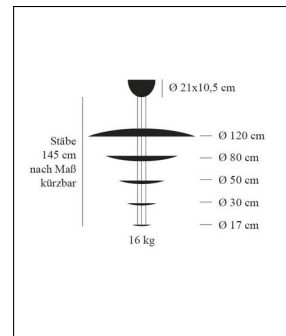

Catellani & Smith

MACCHINA DELLA LUCE MOD. D LED

Abbildungen

Ausführungen

Macchina della Luce LED Mod. D Gold

SKU	055457
Name	Macchina della Luce LED Mod. D Gold
Energieklassen (Text)	Diese Leuchte enthält eingebaute LED-Lampen der Energieklassen: A+, A. Die eingebauten LED-Lampen können in der Leuchte nicht ausgetauscht werden.

Oberfläche Gold

Macchina della Luce LED Mod. D Silber

SKU	055458
Name	Macchina della Luce LED Mod. D Silber
Energieklassen (Text)	Diese Leuchte enthält eingebaute LED-Lampen der Energieklassen: A+, A. Die eingebauten LED-Lampen können in der Leuchte nicht ausgetauscht werden.

Oberfläche Silber

Macchina della Luce LED Mod. D Kupfer

SKU	055459
Name	Macchina della Luce LED Mod. D Kupfer
Energieklassen (Text)	Diese Leuchte enthält eingebaute LED-Lampen der Energieklassen: A+, A. Die eingebauten LED-Lampen können in der Leuchte nicht ausgetauscht werden.

Oberfläche Kupfer