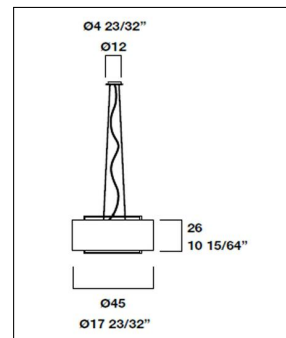

Metalarte

LEWIT T PE PENDELLEUCHE WEIß

Abbildungen

Ausführungen

Lewit T PE Pendelleuchte Weiß Schirm Grau

SKU	037830
Name	Lewit T PE Pendelleuchte Weiß Schirm Grau
Energieklassen (Text)	
Ausführung	Schirm Grau
Kollektion	Auslaufkollektion

Lewit T PE Pendelleuchte Weiß Schirm Schwarz

SKU	037829
Name	Lewit T PE Pendelleuchte Weiß Schirm Schwarz
Energieklassen (Text)	
Ausführung	Schirm Schwarz
Kollektion	Aktuelle Kollektion

Lewit T PE Pendelleuchte Weiß Schirm Weiß

SKU	037828
Name	Lewit T PE Pendelleuchte Weiß Schirm Weiß
Energieklassen (Text)	
Ausführung	Schirm Weiß
Kollektion	Aktuelle Kollektion