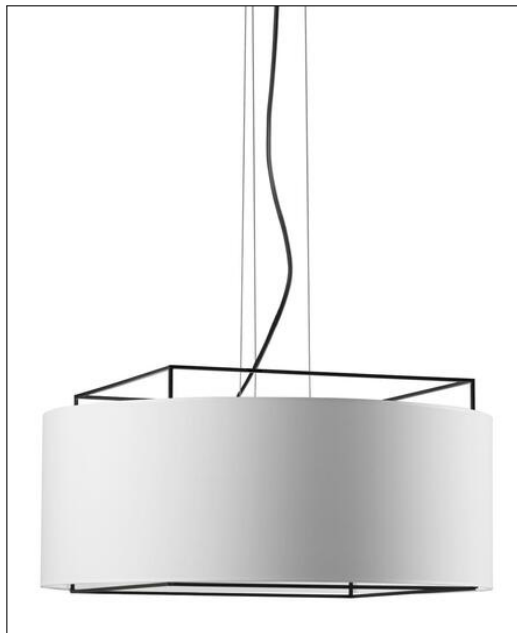

Metalarte

LEWIT T ME PENDELLEUCHE SCHWARZ

Bestellen Sie kostenlos
unseren Katalog und finden Sie
weitere tolle Leuchten für den
Innen- & Außenbereich!

Technische Details

Hersteller	Metalarte
Design	Jordi Veciana
Stil	Aktuelles Design
Bestückung / Leuchtmittel	Halogenlampe, LED-Lampe, Normalglühlampe
Lieferumfang	exklusive Leuchtmittel
Abmessungen	H: 36cm, Ø: 65cm, (Baldachin) Ø: 12cm, Pendell.: 180cm
Regelung	Dimmbar mit externem Dimmer (Leuchtmittelabhängig)
Dimmbarkeit	Dimmbar
Fassung	E27
Spannung	230 V
Maximale Bestückung	3x 100 W Glühlampe
Prüfzeichen	CE

Produktbeschreibung

Widersprüchliche geometrische Formen verbindet die außergewöhnliche Pendelleuchte Lewit T ME der Marke Metalarte. Individuell, originell und dennoch schlicht und zeitlos sieht das Design des hochwertigen Lichtobjekts aus. Weder eine spektakuläre Form, noch eine Ornamentik zeigt die moderne Pendelleuchte. Ihre starke Persönlichkeit kommt durch den dominanten, zylindrisch geformten Diffusor mit Textilbespannung zustande. So vermittelt die Pendelleuchte auf den ersten Blick einen dezenten Eindruck. Die besondere Raffinesse des Designs entsteht durch die Wechselbeziehung zwischen unterschiedlichen geometrischen Körpern und gegensätzlichen Materialien. Ein säulenförmiges Metallgestell mit quadratischem Grundriss bildet das Gerüst des Lichtobjekts. Der kreisrunde Zylinder des Diffusors umgibt den Quader aus filigranen, aber kühlen quadratischen Metallprofilen. Die sanfte Textilbespannung des Lampenschirms verleiht der ...

 Weitere Informationen finden Sie auf prediger.de

Metalarte

LEWIT T ME PENDELLEUCHE SCHWARZ

Abbildungen

Ausführungen

Lewit T ME Pendelleuchte Schwarz Schirm Grau

SKU	037845
Name	Lewit T ME Pendelleuchte Schwarz Schirm Grau
Energieklassen (Text)	
Ausführung	Schirm Grau
Kollektion	Auslaufkollektion

SKU	037843
Name	Lewit T ME Pendelleuchte Schwarz Schirm Weiß
Energieklassen (Text)	
Ausführung	Schirm Weiß
Kollektion	Aktuelle Kollektion