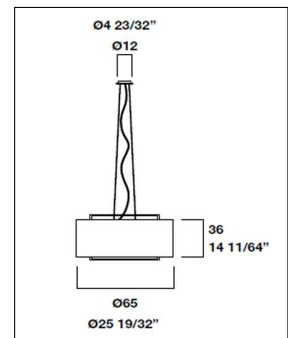

Metalarte

LEWIT T ME PENDELLEUCHE SCHWARZ

Abbildungen

Ausführungen

Lewit T ME Pendelleuchte Schwarz Schirm Grau

SKU	037845
Name	Lewit T ME Pendelleuchte Schwarz Schirm Grau
Energieklassen (Text)	
Ausführung	Schirm Grau
Kollektion	Auslaufkollektion

Lewit T ME Pendelleuchte Schwarz Schirm Schwarz

SKU	037844
Name	Lewit T ME Pendelleuchte Schwarz Schirm Schwarz
Energieklassen (Text)	
Ausführung	Schirm Schwarz
Kollektion	Aktuelle Kollektion

Lewit T ME Pendelleuchte Schwarz Schirm Weiß

SKU	037843
Name	Lewit T ME Pendelleuchte Schwarz Schirm Weiß
Energieklassen (Text)	
Ausführung	Schirm Weiß
Kollektion	Aktuelle Kollektion