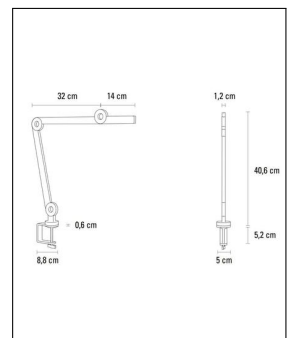

Senses

MOOOVE MINI KLEMMLEUCHE

Abbildungen

Ausführungen

Moove Mini Tischleuchte Klemme Anthrazit

SKU	119528
Name	Moove Mini Tischleuchte Klemme Anthrazit
Energieklassen (Text)	Diese Leuchte enthält eingebaute LED-Lampen der Energieklasse: A++, A+, A. Die Lampen können in der Leuchte nicht ausgetauscht werden.
Oberfläche	anthrazit

Moove Mini Tischleuchte Klemme Schwarz

SKU	119526
Name	Moove Mini Tischleuchte Klemme Schwarz
Energieklassen (Text)	Diese Leuchte enthält eingebaute LED-Lampen der Energieklasse: A++, A+, A. Die Lampen können in der Leuchte nicht ausgetauscht werden.
Oberfläche	Schwarz