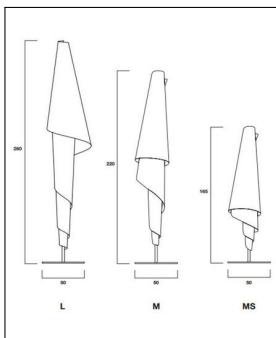

Bestellen Sie kostenlos unseren Katalog und finden Sie weitere tolle Leuchten für den Innen- & Außenbereich!

Produktbeschreibung

Dass die Stehleuchte Alta Costura Floor LED mit ihrem schwarzen Mast und dem weißen Schirm in textiler Optik an eine Fahne erinnert, ist kein Zufall. Entstanden ist der spanischen Designklassiker 1992 während der Olympischen Spiele von Barcelona. Durch die angenehme Lichtwirkung und die pure Eleganz lädt diese Stehleuchte mit LED-Modul zu weiteren Assoziationen ein. Alta Costura Floor LED ist in der Landessprache des Herstellers Metalarte das Wort für Haute Couture und bezieht sich auf den gefalteten Schirm, der wie ein Galakleid für die Beleuchtung wirkt. Abhängig von der Höhe, die je nach Modell variiert, ist diese Stehleuchte ein dezenter Blickfang oder sehr präsent. Für gastronomische Projekte eignet sich das ausgefallene Designobjekt ebenso wie für die Bühnenausstattung oder das distinktive Interieur der Privatwohnung...

 Weitere Informationen finden Sie auf prediger.de

Metalarte

ALTA COSTURA FLOOR LED

Abbildungen

Ausführungen

Alta Costura L Floor LED 3000K

SKU	048437
Name	Alta Costura L Floor LED 3000K
Energieklassen (Text)	
Höhe gesamt	260 cm