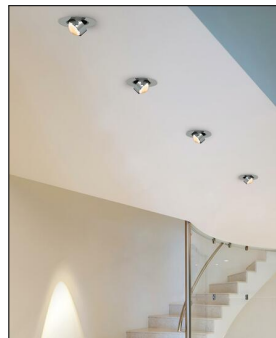

Top Light

PUK MAXX INSIDE ROUND LED

Abbildungen

Ausführungen

Puk Maxx Inside Round Anthrazit/Chrom LED Linse matt

SKU	503492
Name	Puk Maxx Inside Round Anthrazit/Chrom LED Linse matt
Energieklassen (Text)	
Oberfläche	Anthrazit

Puk Maxx Inside Round Chrom LED Linse matt

SKU	503484
Name	Puk Maxx Inside Round Chrom LED Linse matt
Energieklassen (Text)	
Oberfläche	Chrom

Puk Maxx Inside Round Chrom matt LED Linse matt

SKU	503482
Name	Puk Maxx Inside Round Chrom matt LED Linse matt
Energieklassen (Text)	
Oberfläche	Chrom matt

Puk Maxx Inside Round Nickel matt LED Linse matt

SKU	503486
Name	Puk Maxx Inside Round Nickel matt LED Linse matt
Energieklassen (Text)	
Oberfläche	Nickel matt