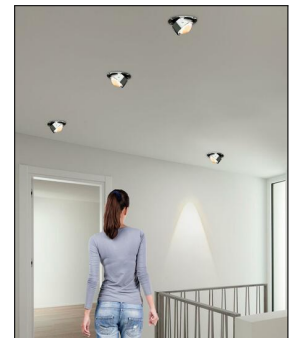

Top Light

PUK MAXX INSIDE ROUND LED

Abbildungen

Ausführungen

Puk Maxx Inside Round Anthrazit/Chrom LED Linse matt

SKU	503492
Name	Puk Maxx Inside Round Anthrazit/Chrom LED Linse matt
Energieklassen (Text)	
Oberfläche	Anthrazit

Puk Maxx Inside Round Chrom LED Linse matt

SKU	503484
Name	Puk Maxx Inside Round Chrom LED Linse matt
Energieklassen (Text)	
Oberfläche	Chrom

Puk Maxx Inside Round Chrom matt LED Linse matt

SKU	503482
Name	Puk Maxx Inside Round Chrom matt LED Linse matt
Energieklassen (Text)	
Oberfläche	Chrom matt

Puk Maxx Inside Round Nickel matt LED Linse matt

SKU	503486
Name	Puk Maxx Inside Round Nickel matt LED Linse matt
Energieklassen (Text)	
Oberfläche	Nickel matt