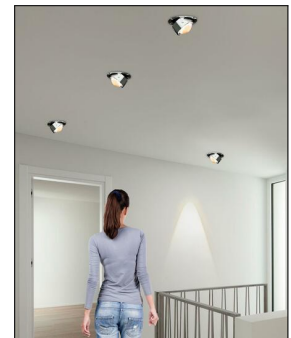

Top Light

PUK MAXX INSIDE ROUND

Abbildungen

Ausführungen

Puk Maxx Inside Round Anthrazit/Chrom Linse matt

SKU	503493
Name	Puk Maxx Inside Round Anthrazit/Chrom Linse matt
Energieklassen (Text)	
Oberfläche	Anthrazit

Puk Maxx Inside Round Chrom Linse matt

SKU	503485
Name	Puk Maxx Inside Round Chrom Linse matt
Energieklassen (Text)	
Oberfläche	Chrom

Puk Maxx Inside Round Chrom matt Linse matt

SKU	503483
Name	Puk Maxx Inside Round Chrom matt Linse matt
Energieklassen (Text)	
Oberfläche	Chrom matt

Puk Maxx Inside Round Nickel matt Linse matt

SKU	503487
Name	Puk Maxx Inside Round Nickel matt Linse matt
Energieklassen (Text)	
Oberfläche	Nickel matt