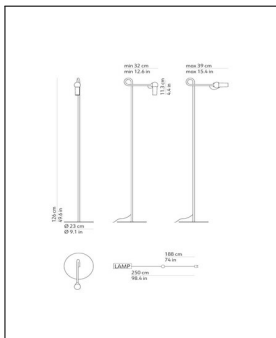

KDLN BIRD STEHLEUCHTEN

Abbildungen

Ausführungen

Bird Stehleuchte Black RAL 9005

SKU	191557
Name	Bird Stehleuchte Black RAL 9005
Oberfläche	Black RAL 9005

Bird Stehleuchte Brick Red

SKU	191559
Name	Bird Stehleuchte Brick Red
Oberfläche	Brick red

Bird Stehleuchte White RAL 9010

SKU	191558
Name	Bird Stehleuchte White RAL 9010
Oberfläche	White RAL 9010