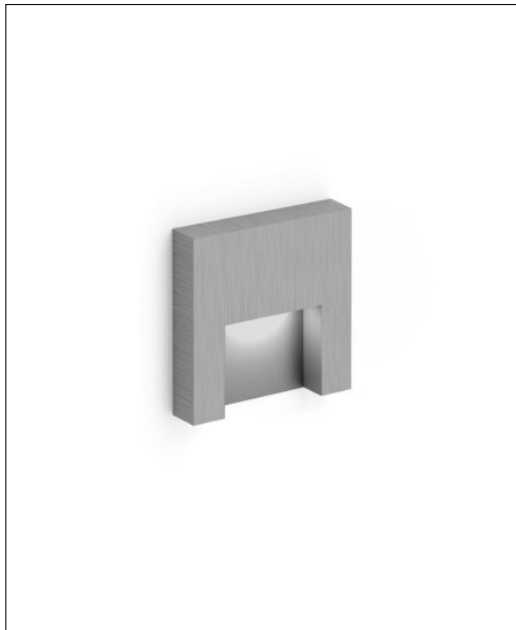

Wever & Ducre
RETO 0.8 WALL

Technische Details _____

Marke

Wever & Ducre

Bestellen Sie kostenlos
unseren Katalog und finden
Sie weitere tolle Leuchten
für den Innen- &
Außenbereich!

Produktbeschreibung _____

 **Weitere Informationen finden Sie auf prediger.de**

Wever & Ducre
RETO 0.8 WALL

Abbildungen

Ausführungen

Reto 0.8 Wall Aluminium Brushed 3000K excl. Driver

SKU	101747
Name	Reto 0.8 Wall Aluminium Brushed 3000K excl. Driver
Energieeffizienzklasse	Das Produkt enthält eine Lichtquelle der Energieeffizienzklasse G.
Oberfläche	Aluminium Brushed

Reto 0.8 Wall Champagne Brushed 3000K excl. Driver

SKU	101748
Name	Reto 0.8 Wall Champagne Brushed 3000K excl. Driver
Energieeffizienzklasse	Das Produkt enthält eine Lichtquelle der Energieeffizienzklasse G.
Oberfläche	Champagner Brushed