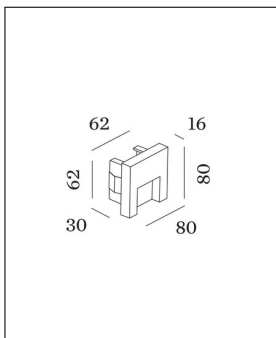

 **Weitere Informationen finden Sie auf prediger.de**

Wever & Ducre
RETO 0.8 WALL

Abbildungen

Ausführungen

Reto 0.8 Wall Aluminium Brushed 3000K excl. Driver

SKU	101747
Name	Reto 0.8 Wall Aluminium Brushed 3000K excl. Driver
Energieeffizienzklasse	Das Produkt enthält eine Lichtquelle der Energieeffizienzklasse G.
Oberfläche	Aluminium Brushed