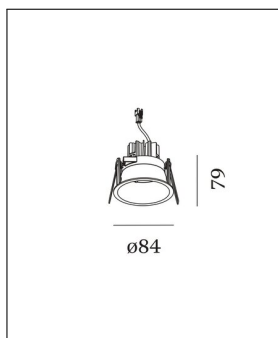

 **Weitere Informationen finden Sie auf prediger.de**

Wever & Ducre DEEPER 1.0 LED CEILING

Abbildungen

Ausführungen

Deeper 1.0 LED Ceiling Black Matt 2700K
excl. Driver

SKU 101206
Name Deeper 1.0 LED Ceiling
Black Matt 2700K excl.
Driver