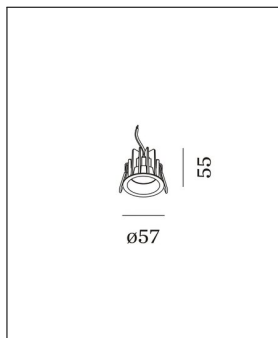

Wever & Ducre

DEEP BIJOU IP65 1.0 CEILING

Abbildungen

Ausführungen

Deep Bijou IP65 1.0 Ceiling Black Matt
2700K excl. Driver

SKU 101400
Name Deep Bijou IP65 1.0 Ceiling Black Matt 2700K excl. Driver

Energieeffizienzklasse Das Produkt enthält eine Lichtquelle der Energieeffizienzklasse D.

Farbtemperatur Warmweiß Extra 2700

Deep Bijou IP65 1.0 Ceiling Bronze 2700K
excl. Driver
Oberfläche Mattschwarz

SKU 101402
Name Deep Bijou IP65 1.0 Ceiling Bronze 2700K excl. Driver

Energieeffizienzklasse Das Produkt enthält eine Lichtquelle der Energieeffizienzklasse D.

Farbtemperatur Warmweiß Extra 2700
K

Oberfläche Bronze

Deep Bijou IP65 1.0 Ceiling Black Matt
3000K excl. Driver

SKU 101401
Name Deep Bijou IP65 1.0 Ceiling Black Matt 3000K excl. Driver

Energieeffizienzklasse Das Produkt enthält eine Lichtquelle der Energieeffizienzklasse D.

Farbtemperatur Warmweiß 3000 K

Deep Bijou IP65 1.0 Ceiling Bronze 3000K
excl. Driver
Oberfläche Mattschwarz

SKU 101403
Name Deep Bijou IP65 1.0 Ceiling Bronze 3000K excl. Driver

Energieeffizienzklasse Das Produkt enthält eine Lichtquelle der Energieeffizienzklasse D.

Farbtemperatur Warmweiß 3000 K

Oberfläche Bronze