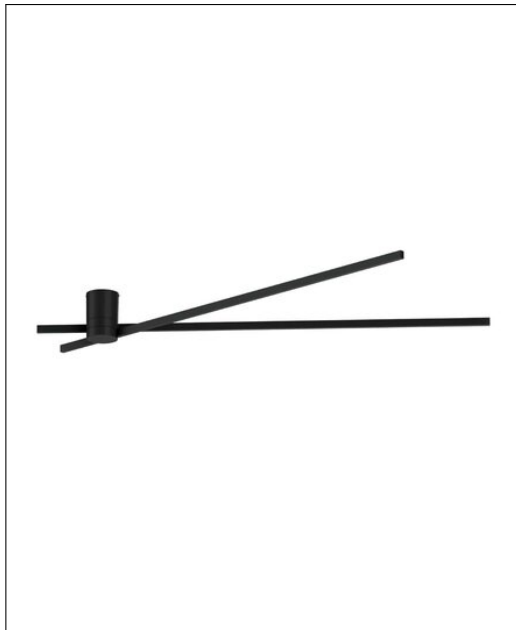

---

Wever & Ducre  
**FIL SPIN 1.0 CEILING**

---

## Produktbeschreibung \_\_\_\_\_

Die Deckenleuchte Fil Spin 1.0 Ceiling aus dem Hause Wever & Ducre garantiert ausgezeichnete Beleuchtung. Die Farbe, in der ihr diese Deckenleuchte erwerben könnt, ist Mattschwarz. Der Hersteller Wever & Ducre will vor allem einzigartige Lichtlösungen präsentieren. Die Belgier legen großen Wert auf hervorragende Optik und erstklassige Verarbeitung. Die Deckenleuchte verfügt über ein installiertes LED-Modul. Ein angeschlossener Phasenabschnittsdimmer ermöglicht die Steuerung der Helligkeit. Für eine originalgetreue Farbwiedergabe sorgt der ausgezeichnete CRI von 90. Die Deckenleuchte gibt ihr Licht indirekt ab. ...