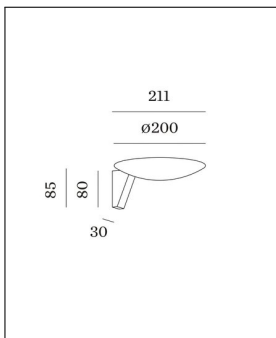


Wever & Ducre
SCAVA 1.0 WALL

Technische Details _____

Marke

Wever & Ducre

Bestellen Sie kostenlos
unseren Katalog und finden
Sie weitere tolle Leuchten
für den Innen- &
Außenbereich!

Produktbeschreibung _____

 **Weitere Informationen finden Sie auf prediger.de**

Wever & Ducre
SCAVA 1.0 WALL

Abbildungen

Ausführungen

Scava 1.0 Wall Black Matt/Gold 3000K Phase

SKU	101751
Name	Scava 1.0 Wall Black Matt/Gold 3000K Phase
Energieeffizienzklasse	Das Produkt enthält eine Lichtquelle der Energieeffizienzklasse F.
Farbtemperatur	Warmweiß 3000 K