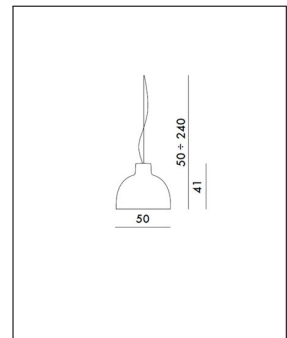

 **Weitere Informationen finden Sie auf prediger.de**

Kartell

BELLISSIMA SOSPENSIONE

Abbildungen

Ausführungen

Bellissima Sospensione Marrone

SKU	196782
Name	Bellissima Sospensione Marrone
Energieeffizienzklasse	Das Produkt enthält eine Lichtquelle der Energieeffizienzklasse E.
Oberfläche	Braun/Weiß