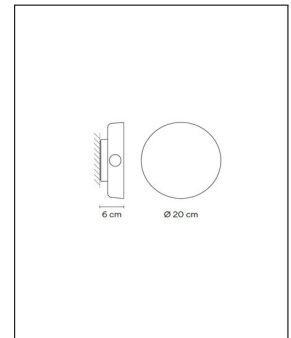

 **Weitere Informationen finden Sie auf prediger.de**

Vibia

DOTS OUTDOOR 4688 WANDLEUCHTEN

Abbildungen

Ausführungen

Dots Outdoor 4688 Wandleuchte Graphite Black 2700K

SKU	190332
Name	Dots Outdoor 4688 Wandleuchte Graphite Black 2700K
Energieeffizienzklasse	Das Produkt enthält eine Lichtquelle der Energieeffizienzklasse F.
Farbtemperatur	Warmweiß Extra 2700 K
Oberfläche	Graphite Black
Regelung	schaltbar