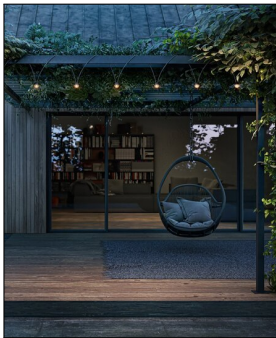

IP44.DE

CHERRY BUBBLES AKKU

Abbildungen

Ausführungen

Cherry Bubbles LED Akku Lichterkette

SKU	174301
Name	Cherry Bubbles LED Akku Lichterkette
Oberfläche	Schwarz