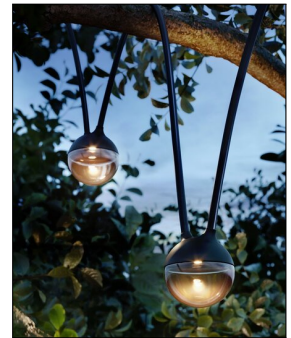

IP44.DE

CHERRY BUBBLES AKKU

Abbildungen

Ausführungen

Cherry Bubbles LED Akku Lichterkette

SKU	174301
Name	Cherry Bubbles LED Akku Lichterkette
Oberfläche	Schwarz