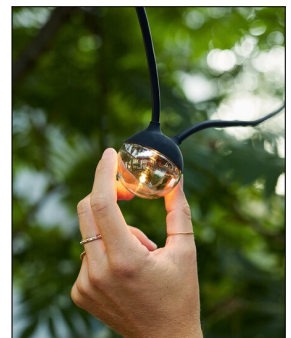

IP44.DE

CHERRY BUBBLES AKKU

Abbildungen

Ausführungen

Cherry Bubbles LED Akku Lichterkette

SKU	174301
Name	Cherry Bubbles LED Akku Lichterkette
Oberfläche	Schwarz