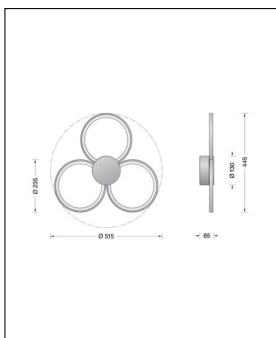

Bega

WANDLEUCHTEN FREISTRAHLENDES LICHT - LED

Technische Details

Marke

Bega

Bestellen Sie kostenlos
unseren Katalog und finden
Sie weitere tolle Leuchten
für den Innen- &
Außenbereich!

Produktbeschreibung

Die Wandleuchte Freistrahlenendes Licht - LED aus dem Hause Bega garantiert perfekte Beleuchtung. Optisch punktet diese Wandleuchte in Samtkupfer, in Samtschwarz, in Samtmessing oder in Samtweiß. Bega steht wie kaum eine zweite Firma für hochwertige Außenleuchten. Der Hersteller stellt unter Beweis, dass sich präzise deutsche Handwerkskunst bezahlt macht. Wir liefern Ihnen das Produkt mit verbautem LED-Modul. Farben werden dank des sehr hohen Farbwiedergabeindexes von über 90 ähnlich wie bei Tageslicht wiedergegeben. Das Licht wird indirekt abgegeben. Indirektes Licht wirkt vor allem über die Reflexion. Das warmweiße ...

 **Weitere Informationen finden Sie auf prediger.de**

Bega

WANDLEUCHTEN FREISTRAHLENDES LICHT - LED

Abbildungen

Ausführungen

51299.6K3 Decken- und Wandleuchte

SKU	186691
Name	51299.6K3 Decken- und Wandleuchte
Energieeffizienzklasse	Das Produkt enthält eine Lichtquelle der Energieeffizienzklasse D.
Oberfläche	Samtkupfer

51299.5K3 Decken- und Wandleuchte

SKU	186690
Name	51299.5K3 Decken- und Wandleuchte
Energieeffizienzklasse	Das Produkt enthält eine Lichtquelle der Energieeffizienzklasse D.
Oberfläche	Samtschwarz

51299.4K3 Decken- und Wandleuchte