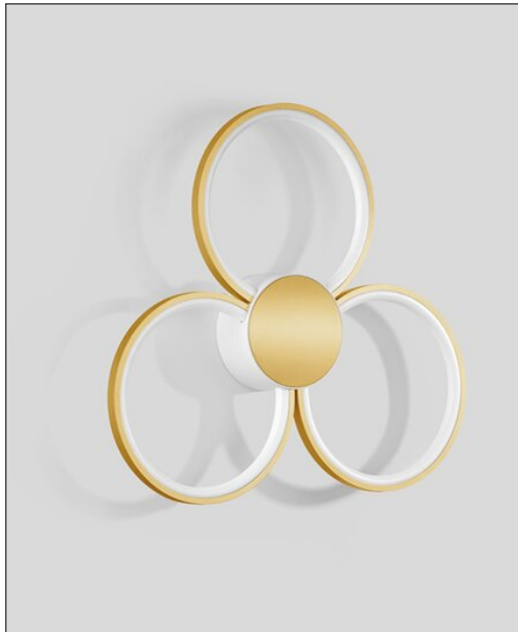

Bega

WANDLEUCHTEN FREISTRAHLENDES LICHT - LED

Technische Details

Marke

Bega

Bestellen Sie kostenlos
unseren Katalog und finden
Sie weitere tolle Leuchten
für den Innen- &
Außenbereich!

Produktbeschreibung

Die Wandleuchte Freistrahlenendes Licht - LED aus dem Hause Bega garantiert perfekte Beleuchtung. Optisch punktet diese Wandleuchte in Samtkupfer, in Samtschwarz, in Samtmessing oder in Samtweiß. Bega steht wie kaum eine zweite Firma für hochwertige Außenleuchten. Der Hersteller stellt unter Beweis, dass sich präzise deutsche Handwerkskunst bezahlt macht. Wir liefern Ihnen das Produkt mit verbautem LED-Modul. Farben werden dank des sehr hohen Farbwiedergabeindexes von über 90 ähnlich wie bei Tageslicht wiedergegeben. Das Licht wird indirekt abgegeben. Indirektes Licht wirkt vor allem über die Reflexion. Das warmweiße ...

 **Weitere Informationen finden Sie auf prediger.de**

Bega

WANDLEUCHTEN FREISTRAHLENDES LICHT - LED

Abbildungen

Ausführungen

51299.6K3 Decken- und Wandleuchte

SKU	186691
Name	51299.6K3 Decken- und Wandleuchte
Energieeffizienzklasse	Das Produkt enthält eine Lichtquelle der Energieeffizienzklasse D.
Oberfläche	Samtkupfer

51299.5K3 Decken- und Wandleuchte

SKU	186690
Name	51299.5K3 Decken- und Wandleuchte
Energieeffizienzklasse	Das Produkt enthält eine Lichtquelle der Energieeffizienzklasse D.
Oberfläche	Samtschwarz

51299.4K3 Decken- und Wandleuchte