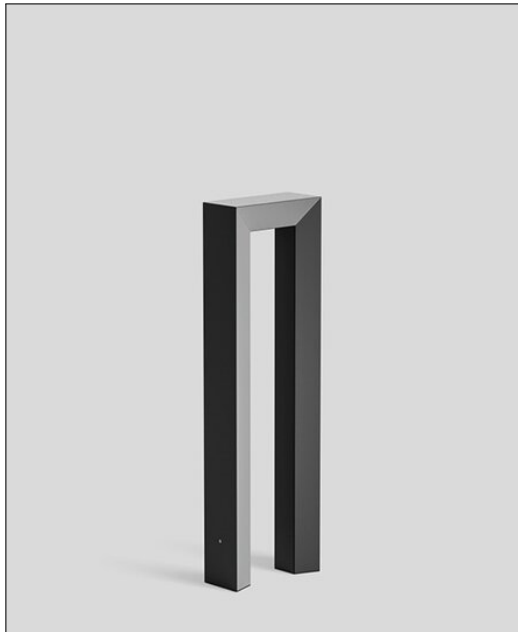

Bega

GARTEN- UND WEGELEUCHE MIT AUFSCHRAUBSOCKEL

Technische Details

Marke	Bega
Einbaumaße	T: 9cm
Lichtverteilung	Indirekt

Bestellen Sie kostenlos
unseren Katalog und finden
Sie weitere tolle Leuchten
für den Innen- &
Außenbereich!

Produktbeschreibung

Die Garten- und Wegeleuchte mit Aufschraubsockel aus dem Hause Bega ist ein sehr guter Kauf. Ihr Garten, Ihre Zuwege, Ihre Terrasse und Ihre Einfahrt werden von dieser Pollerleuchte hervorragend beleuchtet. Farblich überzeugt die moderne Pollerleuchte in elegantem Silber oder in Grafit. Bega steht wie kaum ein zweites Unternehmen für exzellente Außenleuchten. Gebrauchsqualität und eine klare Formsprache stehen im Mittelpunkt. Die Lichtcharakteristik ist indirekt. Indirektes Licht benötigt eine Reflexionsfläche, um seine Wirkung entfalten zu können. Die Lichtfarbe ist warmweiß (3000 K). Dieses Licht wirkt dank seiner hö...

 **Weitere Informationen finden Sie auf prediger.de**

Bega

GARTEN- UND WEGELEUCHE MIT AUFSCHRAUBSOCKEL

Abbildungen

Ausführungen

84809AK3 Garten- und Wegeleuchte

SKU	154711
Name	84809AK3 Garten- und Wegeleuchte
Energieeffizienzklasse	Das Produkt enthält eine Lichtquelle der Energieeffizienzklasse C.
Oberfläche	Silber

84809K3 Garten- und Wegeleuchte

SKU	154712
Name	84809K3 Garten- und Wegeleuchte
Energieeffizienzklasse	Das Produkt enthält eine Lichtquelle der Energieeffizienzklasse C.
Oberfläche	Grafit