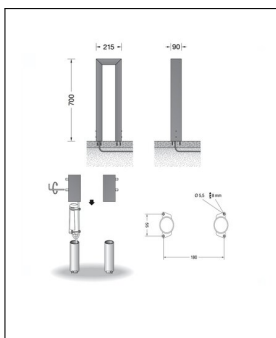

Bega

GARTEN- UND WEGELEUCHE MIT AUFSCHRAUBSOCKEL

Technische Details

Marke	Bega
Einbaumaße	T: 9cm
Lichtverteilung	Indirekt

Bestellen Sie kostenlos
unseren Katalog und finden
Sie weitere tolle Leuchten
für den Innen- &
Außenbereich!

Produktbeschreibung

Die Garten- und Wegeleuchte mit Aufschraubsockel aus dem Hause Bega ist ein sehr guter Kauf. Ihr Garten, Ihre Zuwege, Ihre Terrasse und Ihre Einfahrt werden von dieser Pollerleuchte hervorragend beleuchtet. Farblich überzeugt die moderne Pollerleuchte in elegantem Silber oder in Grafit. Bega steht wie kaum ein zweites Unternehmen für exzellente Außenleuchten. Gebrauchsqualität und eine klare Formsprache stehen im Mittelpunkt. Die Lichtcharakteristik ist indirekt. Indirektes Licht benötigt eine Reflexionsfläche, um seine Wirkung entfalten zu können. Die Lichtfarbe ist warmweiß (3000 K). Dieses Licht wirkt dank seiner hö...

 **Weitere Informationen finden Sie auf prediger.de**

Bega

GARTEN- UND WEGELEUCHE MIT AUFSCHRAUBSOCKEL

Abbildungen

Ausführungen

84809AK3 Garten- und Wegeleuchte

SKU	154711
Name	84809AK3 Garten- und Wegeleuchte
Energieeffizienzklasse	Das Produkt enthält eine Lichtquelle der Energieeffizienzklasse C.
Oberfläche	Silber