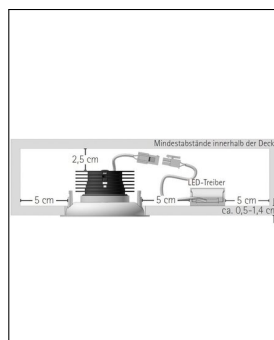

prediger.base

P.045 LED EINBAU-DOWNLIGHTS R - GERINGE EINBAUTIEFE - DIM TO WARM (250 MA) - EXKLUSIVE TREIBER

Abbildungen

Ausführungen

p.045.100R LED Einbau-Downlight
W/DTW/549/40°/CRI90 (250 mA)

SKU 306808
Name p.045.100R LED
Einbau-Downlight
W/DTW/549/40°/CRI90
(250 mA)

Energieeffizienzklasse Das Produkt enthält
eine Lichtquelle der
Energieeffizienzklas-
se F.

Abstrahlwinkel 40°

p.045.100R LED Einbau-Downlight
W/DTW/571/25°/CRI90 (250 mA)

SKU 306807
Name p.045.100R LED
Einbau-Downlight
W/DTW/571/25°/CRI90
(250 mA)

Energieeffizienzklasse Das Produkt enthält
eine Lichtquelle der
Energieeffizienzklas-
se F.

Abstrahlwinkel 25°