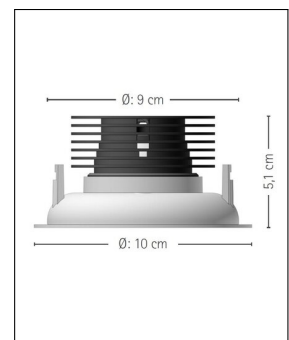

prediger.base

P.045 LED EINBAU-DOWNLIGHTS R - GERINGE EINBAUTIEFE - DIM TO WARM (250 MA) - EXKLUSIVE TREIBER

Abbildungen

Ausführungen

p.045.100R LED Einbau-Downlight
W/DTW/549/40°/CRI90 (250 mA)

SKU 306808
Name p.045.100R LED
Einbau-Downlight
W/DTW/549/40°/CRI90
(250 mA)

Energieeffizienzklasse Das Produkt enthält
eine Lichtquelle der
Energieeffizienzklas-
se F.

Abstrahlwinkel 40°

p.045.100R LED Einbau-Downlight
W/DTW/571/25°/CRI90 (250 mA)

SKU 306807
Name p.045.100R LED
Einbau-Downlight
W/DTW/571/25°/CRI90
(250 mA)

Energieeffizienzklasse Das Produkt enthält
eine Lichtquelle der
Energieeffizienzklas-
se F.

Abstrahlwinkel 25°