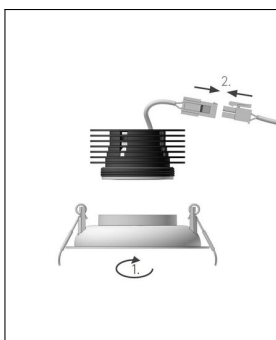

prediger.base

P.045 LED EINBAU-DOWNLIGHTS R - GERINGE EINBAUTIEFE - DIM TO WARM (250 MA) - EXKLUSIVE TREIBER

Abbildungen

Ausführungen

p.045.100R LED Einbau-Downlight
W/DTW/549/40°/CRI90 (250 mA)

SKU 306808
Name p.045.100R LED
Einbau-Downlight
W/DTW/549/40°/CRI90
(250 mA)

Energieeffizienzklasse Das Produkt enthält
eine Lichtquelle der
Energieeffizienzklas-
se F.

Abstrahlwinkel 40°

p.045.100R LED Einbau-Downlight
W/DTW/571/25°/CRI90 (250 mA)

SKU 306807
Name p.045.100R LED
Einbau-Downlight
W/DTW/571/25°/CRI90
(250 mA)

Energieeffizienzklasse Das Produkt enthält
eine Lichtquelle der
Energieeffizienzklas-
se F.

Abstrahlwinkel 25°