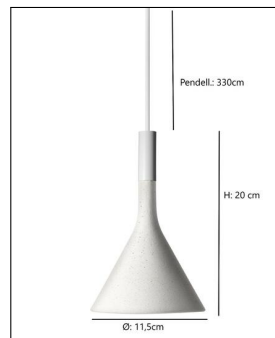

Foscarini

APLOMB MINI SOSPENSIONE

Bestellen Sie kostenlos
unseren Katalog und finden Sie
weitere tolle Leuchten für den
Innen- & Außenbereich!

Technische Details

Kollektion	Aktuelle Kollektion
Hersteller	Foscarini
Design	2015, Lucidi e Pevere
Material	Beton, Aluminium
Stil	Aktuelles Design
Schutzart	IP 20
Bestückung / Leuchtmittel	LED-Lampe
Lieferumfang	exklusive Leuchtmittel
Abmessungen	H: 20cm, Ø: 11,5cm, (Baldachin) Ø: 8cm, Pendell.: 330cm
Regelung	Dimmbar mit externem Dimmer (Leuchtmittelabhängig)
Fassung	GU10
Spannung	230 V

Produktbeschreibung

Mit der Pendelleuchte Aplomb mini Sospensione von Foscarini präsentiert das Designer-Duo Paolo Lucidi und Luca Pevere ein schickes Lichtobjekt mit zeitlos eleganter Aufmachung. Moderne Linien, klare Formen und die geschmackvolle unifarbene Gestaltung machen diese Pendelleuchte zu einer vielseitigen Bereicherung für das zeitgenössische Ambiente. Der trichterförmig gestaltete Leuchenschirm verfügt über eine große Öffnung an der Unterseite und spendet dadurch jede Menge helles Licht. Eine exzellente Figur macht die kompakte Pendelleuchte vor allem über kleinen Tischen, Bänken und Halbinseln. Dabei kommt sie sowohl solo als auch in Kombination mit weiteren Leuchten zum Einsatz. Innovative LED-Technik verleiht der Aplomb mini Sospensione einen wertvollen funktionalen Hintergrund. Die LED-Lampen ermöglichen den effizienten Betrieb des Lichtobjekts bei gleichzeitig deutlich reduziertem Stromverbrauch und minimierter Belastung für ...

 Weitere Informationen finden Sie auf prediger.de

Foscarini

APLOMB MINI SOSPENSIONE

Abbildungen

Ausführungen

Aplomb Mini Sospensione Bianco

SKU	141347
Name	Aplomb Mini Sospensione Bi- anco
Energieklassen (Text)	
Oberfläche	Bianco - Weiß