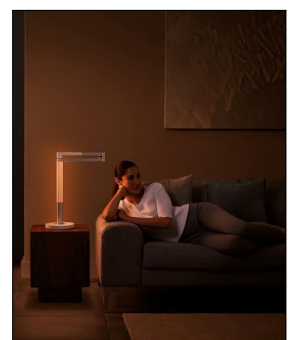

Dyson

LIGHTCYCLE MORPH DESK CD06

Bestellen Sie kostenlos
unseren Katalog und finden Sie
weitere tolle Leuchten für den
Innen- & Außenbereich!

Technische Details

Kollektion	Aktuelle Kollektion
Lichtfarbe	Variabel
Hersteller	Dyson
Design	Jake Dyson
Material	Aluprofile
Stil	Aktuelles Design
Schutzart	IP 20
Bestückung / Leuchtmittel	LED-Modul
Lieferumfang	inklusive LED-Modul
Abmessungen	H: 52,3cm, (Fuß) Ø: 20cm, Ausladung: 64,4cm
Regelung	Bewegungssensor , Sensor- dimmer , Wireless-Steuerung , Dim-to-Warm
Dimmbarkeit	Dimmbar

Produktbeschreibung

Die Arbeitsplatzleuchte Lightcycle Morph Desk CD06 von Dyson sorgt für optimales Licht an Ihrem Schreibtisch, eignet sich aber auch für Anwendungen im Wohnbereich. Das Modell schafft ein angenehmes indirektes Licht, eignet sich ebenfalls für die Akzentbeleuchtung und erzeugt die nötige Helligkeit. Durch die innovative Heat Pipe Technologie werden die LEDs der Lightcycle Morph Desk CD06 effektiv gekühlt, sodass das Lichtobjekt jahrzehntelang gleichbleibend gutes Licht spenden kann. Außerdem lässt sich das Lichtobjekt über eine App ansteuern, sodass der Nutzer das Licht auf Knopfdruck anpassen kann...

 Weitere Informationen finden Sie auf prediger.de

Dyson

LIGHTCYCLE MORPH DESK CD06

Abbildungen

Ausführungen

Lightcycle Morph Desk CD06 Schwarz

SKU	141091
Name	Lightcycle Morph Desk CD06 Schwarz
Energieklassen (Text)	
Oberfläche	schwarz