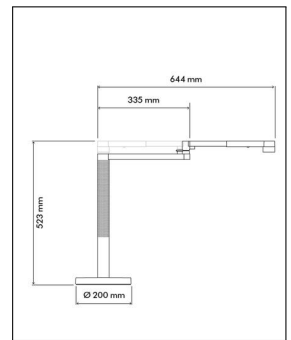

Dyson

LIGHTCYCLE MORPH DESK CD06

Abbildungen