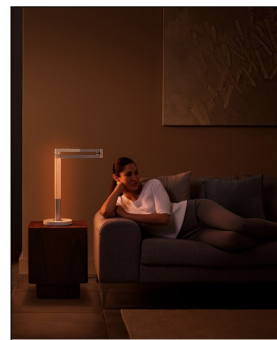

Dyson

LIGHTCYCLE MORPH DESK CD06

Bestellen Sie kostenlos
unseren Katalog und finden Sie
weitere tolle Leuchten für den
Innen- & Außenbereich!

Technische Details

Kollektion	Aktuelle Kollektion
Lichtfarbe	Variabel
Hersteller	Dyson
Design	Jake Dyson
Material	Aluprofile
Stil	Aktuelles Design
Schutzart	IP 20
Bestückung / Leuchtmittel	LED-Modul
Lieferumfang	inklusive LED-Modul
Abmessungen	H: 52,3cm, (Fuß) Ø: 20cm, Ausladung: 64,4cm
Regelung	Bewegungssensor , Sensor- dimmer , Wireless-Steuerung , Dim-to-Warm
Dimmbarkeit	Dimmbar

Produktbeschreibung

Die Arbeitsplatzleuchte Lightcycle Morph Desk CD06 von Dyson sorgt für optimales Licht an Ihrem Schreibtisch, eignet sich aber auch für Anwendungen im Wohnbereich. Das Modell schafft ein angenehmes indirektes Licht, eignet sich ebenfalls für die Akzentbeleuchtung und erzeugt die nötige Helligkeit. Durch die innovative Heat Pipe Technologie werden die LEDs der Lightcycle Morph Desk CD06 effektiv gekühlt, sodass das Lichtobjekt jahrzehntelang gleichbleibend gutes Licht spenden kann. Außerdem lässt sich das Lichtobjekt über eine App ansteuern, sodass der Nutzer das Licht auf Knopfdruck anpassen kann...

 Weitere Informationen finden Sie auf prediger.de

Dyson

LIGHTCYCLE MORPH DESK CD06

Abbildungen

Ausführungen

Lightcycle Morph Desk CD06 Schwarz

SKU	141091
Name	Lightcycle Morph Desk CD06 Schwarz
Energieklassen (Text)	
Oberfläche	schwarz