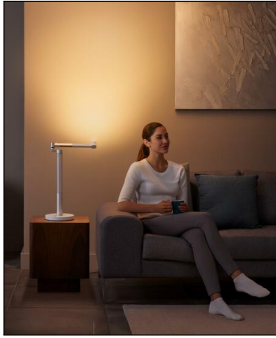

Dyson

LIGHTCYCLE MORPH DESK CD06

Bestellen Sie kostenlos
unseren Katalog und finden Sie
weitere tolle Leuchten für den
Innen- & Außenbereich!

Technische Details

Kollektion	Aktuelle Kollektion
Lichtfarbe	Variabel
Hersteller	Dyson
Design	Jake Dyson
Material	Aluprofile
Stil	Aktuelles Design
Schutzart	IP 20
Bestückung / Leuchtmittel	LED-Modul
Lieferumfang	inklusive LED-Modul
Abmessungen	H: 52,3cm, (Fuß) Ø: 20cm, Ausladung: 64,4cm
Regelung	Bewegungssensor , Sensor- dimmer , Wireless-Steuerung , Dim-to-Warm
Dimmbarkeit	Dimmbar

Produktbeschreibung

Die Arbeitsplatzleuchte Lightcycle Morph Desk CD06 von Dyson sorgt für optimales Licht an Ihrem Schreibtisch, eignet sich aber auch für Anwendungen im Wohnbereich. Das Modell schafft ein angenehmes indirektes Licht, eignet sich ebenfalls für die Akzentbeleuchtung und erzeugt die nötige Helligkeit. Durch die innovative Heat Pipe Technologie werden die LEDs der Lightcycle Morph Desk CD06 effektiv gekühlt, sodass das Lichtobjekt jahrzehntelang gleichbleibend gutes Licht spenden kann. Außerdem lässt sich das Lichtobjekt über eine App ansteuern, sodass der Nutzer das Licht auf Knopfdruck anpassen kann...

 Weitere Informationen finden Sie auf prediger.de

Dyson

LIGHTCYCLE MORPH DESK CD06

Abbildungen

Ausführungen

Lightcycle Morph Desk CD06 Schwarz

SKU	141091
Name	Lightcycle Morph Desk CD06 Schwarz
Energieklassen (Text)	
Oberfläche	schwarz