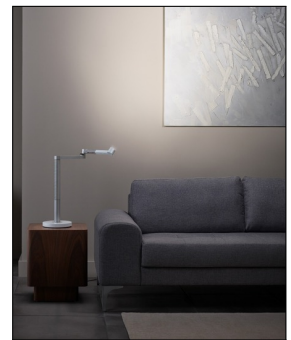

Dyson

LIGHTCYCLE MORPH DESK CD06

Bestellen Sie kostenlos
unseren Katalog und finden Sie
weitere tolle Leuchten für den
Innen- & Außenbereich!

Technische Details

Kollektion	Aktuelle Kollektion
Lichtfarbe	Variabel
Hersteller	Dyson
Design	Jake Dyson
Material	Aluprofile
Stil	Aktuelles Design
Schutzart	IP 20
Bestückung / Leuchtmittel	LED-Modul
Lieferumfang	inklusive LED-Modul
Abmessungen	H: 52,3cm, (Fuß) Ø: 20cm, Ausladung: 64,4cm
Regelung	Bewegungssensor , Sensor- dimmer , Wireless-Steuerung , Dim-to-Warm
Dimmbarkeit	Dimmbar

Produktbeschreibung

Die Arbeitsplatzleuchte Lightcycle Morph Desk CD06 von Dyson sorgt für optimales Licht an Ihrem Schreibtisch, eignet sich aber auch für Anwendungen im Wohnbereich. Das Modell schafft ein angenehmes indirektes Licht, eignet sich ebenfalls für die Akzentbeleuchtung und erzeugt die nötige Helligkeit. Durch die innovative Heat Pipe Technologie werden die LEDs der Lightcycle Morph Desk CD06 effektiv gekühlt, sodass das Lichtobjekt jahrzehntelang gleichbleibend gutes Licht spenden kann. Außerdem lässt sich das Lichtobjekt über eine App ansteuern, sodass der Nutzer das Licht auf Knopfdruck anpassen kann...

 Weitere Informationen finden Sie auf prediger.de

Dyson

LIGHTCYCLE MORPH DESK CD06

Abbildungen

Ausführungen

Lightcycle Morph Desk CD06 Schwarz

SKU	141091
Name	Lightcycle Morph Desk CD06 Schwarz
Energieklassen (Text)	
Oberfläche	schwarz