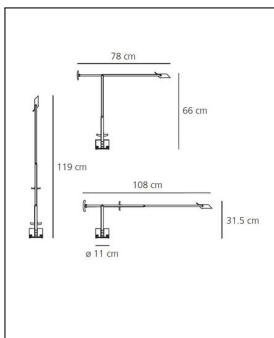

Artemide TIZIO LED TERRA

Abbildungen

Ausführungen

Tizio LED Terra 2700K

SKU	504922
Name	Tizio LED Terra 2700K
Energieklassen (Text)	
Lichtfarbe	Warmweiß Extra 2700 K

Tizio LED Terra 3000K

SKU	041517
Name	Tizio LED Terra 3000K
Energieklassen (Text)	
Lichtfarbe	Warmweiß 3000 K