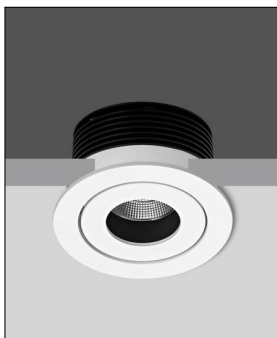

Technische Details

Kollektion	Auslaufkollektion
Hersteller	prediger.base
Material	Pulverbeschichteter Aluminium-Druckguss
Montagehinweis	Deckendicke: ca. 0,5 - 2cm
Stromstärke	350 mA
Oberfläche	weiß
Ausrichtbarkeit	20° schwenkbar und 350° drehbar
Stil	Modern & neutral
Schutzart	IP 20
Details	20° schwenkbar und 350° drehbar
Betriebsgerät	inklusive LED-Treiber
Bestückung / Leucht- mittel	LED-Modul

Produktbeschreibung

Schlichtes Design, starke Lichtleistung, eine ausgezeichnete Energieeffizienz: Der runde, ausrichtbare p.004 LED Decken-Einbaustrahler R mit geringer Einbautiefe von prediger.base eignet sich hervorragend für eine stilvolle Beleuchtung des Wohn-, Schlaf- und Essbereichs, kann aber auch einen Flur, die Küche und Büros oder Geschäftsräume in Szene setzen. Im Leuchtkörper aus pulverbeschichtetem Aluminiumdruckguss befindet sich ein austauschbares LED-Modul, das warm-weißes und entblendetes Licht abgibt – für eine zielgerichtete Beleuchtung von Einrichtungsgegenständen und Kunstwerken oder zum Schaffen von Atmosphäre durch die Betonung der vertikalen Bereiche. Um größtmögliche Flexibilität bei der Inszenierung von Innenräumen zu gewährleisten, kann der Leuchtkörper um 30° geschwenkt und um 350° gedreht werden. Die Installation des p.004 Decken-Einbaustrahlers ist dank des praktischen Steckmechanismus kinderleicht, ...

 Weitere Informationen finden Sie auf prediger.de

prediger.base

P.004 AUSRICHTBARE LED DECKEN- EINBAUSTRALER R WEIß - GERINGE EIN- BAUTIEFE - CRI>90

Abbildungen

Ausführungen

p.004.101R-F W/27/720/25°/CRI90	LED	Decken-Einbau-Strahler
SKU	302294	
Name	p.004.101R-F	LED Decken-Einbau-Strahler W/27/720/25°/CRI90
Energieklassen (Text)		
Farbtemperatur	Warmweiß Extra 2700 K	
Abstrahlwinkel	25°	

p.004.101R-F W/27/720/60°/CRI90	LED	Decken-Einbau-Strahler
SKU	302296	
Name	p.004.101R-F	LED Decken-Einbau-Strahler W/27/720/60°/CRI90
Energieklassen (Text)		
Farbtemperatur	Warmweiß Extra 2700 K	
Abstrahlwinkel	60°	