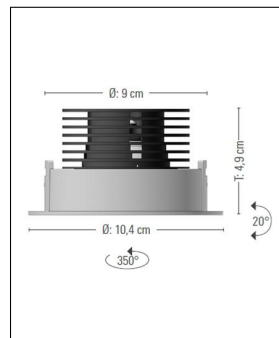

prediger.base

P.004 AUSRICHTBARE LED DECKEN- EINBAUSTRALER R WEIß - GERINGE EIN- BAUTIEFE - CRI>90

Abbildungen

Ausführungen