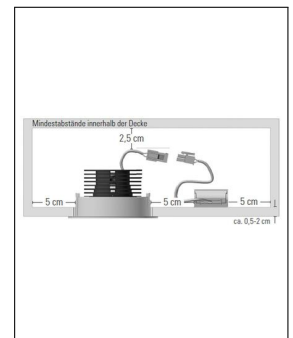

prediger.base

P.004 AUSRICHTBARE LED DECKEN- EINBAUSTRALER R WEIß - GERINGE EIN- BAUTIEFE - CRI>90

Abbildungen

Ausführungen