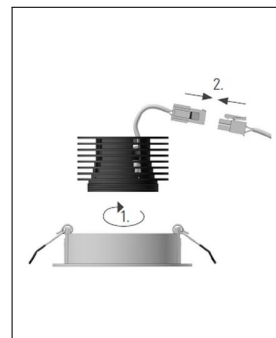

Technische Details

Kollektion	Auslaufkollektion
Hersteller	prediger.base
Material	Pulverbeschichteter Aluminium-Druckguss
Montagehinweis	Deckendicke: ca. 0,5 - 2cm
Stromstärke	350 mA
Oberfläche	weiß
Ausrichtbarkeit	20° schwenkbar und 350° drehbar
Stil	Modern & neutral
Schutzart	IP 20
Details	20° schwenkbar und 350° drehbar
Betriebsgerät	inklusive LED-Treiber
Bestückung / Leucht- mittel	LED-Modul

Produktbeschreibung

Schlichtes Design, starke Lichtleistung, eine ausgezeichnete Energieeffizienz: Der runde, ausrichtbare p.004 LED Decken-Einbaustrahler R mit geringer Einbautiefe von prediger.base eignet sich hervorragend für eine stilvolle Beleuchtung des Wohn-, Schlaf- und Essbereichs, kann aber auch einen Flur, die Küche und Büros oder Geschäftsräume in Szene setzen. Im Leuchtkörper aus pulverbeschichtetem Aluminiumdruckguss befindet sich ein austauschbares LED-Modul, das warm-weißes und entblendetes Licht abgibt – für eine zielgerichtete Beleuchtung von Einrichtungsgegenständen und Kunstwerken oder zum Schaffen von Atmosphäre durch die Betonung der vertikalen Bereiche. Um größtmögliche Flexibilität bei der Inszenierung von Innenräumen zu gewährleisten, kann der Leuchtkörper um 30° geschwenkt und um 350° gedreht werden. Die Installation des p.004 Decken-Einbaustrahlers ist dank des praktischen Steckmechanismus kinderleicht, ...

 Weitere Informationen finden Sie auf prediger.de

prediger.base

P.004 AUSRICHTBARE LED DECKEN- EINBAUSTRALER R WEIß - GERINGE EIN- BAUTIEFE - CRI>90

Abbildungen

Ausführungen

p.004.101R-F W/27/720/25°/CRI90	LED	Decken-Einbau-Strahler
SKU	302294	
Name	p.004.101R-F	LED Decken-Einbau-Strahler W/27/720/25°/CRI90
Energieklassen (Text)		
Farbtemperatur	Warmweiß Extra 2700 K	
Abstrahlwinkel	25°	