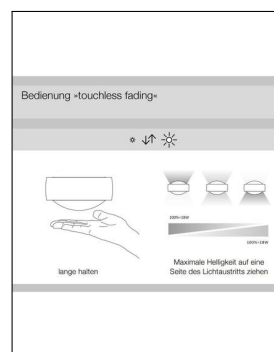

Occhio

SENTO E LED TERRA - BODY SCHWARZ MATT

Abbildungen

Ausführungen