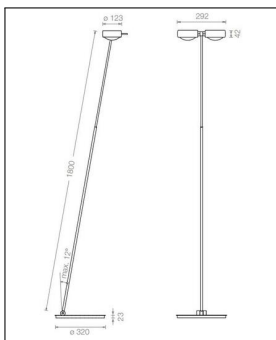

Occhio

SENTO E LED TERRA - BODY SCHWARZ MATT

Abbildungen

Ausführungen