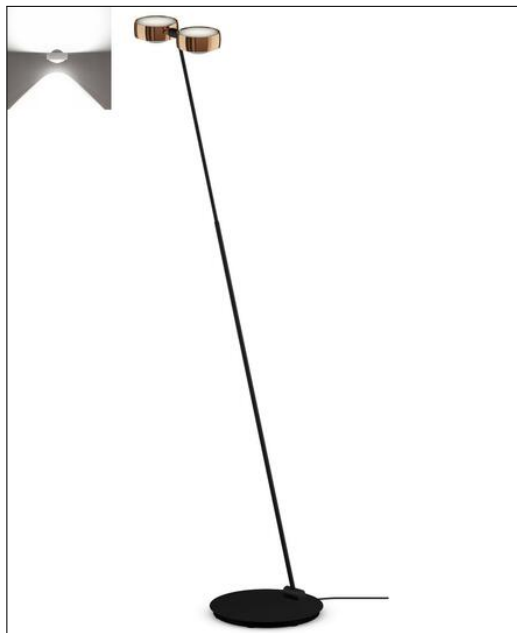

Occhio

## SENTO E LED TERRA – BODY SCHWARZ MATT

Bestellen Sie kostenlos  
unseren Katalog und finden Sie  
weitere tolle Leuchten für den  
Innen- & Außenbereich!

### Technische Details

Kollektion	Aktuelle Kollektion
Lichtfarbe	Warmweiß Extra
Hersteller	Occhio
Design	Axel Meise
Material	Aluminium, Stahl verchromt, lackiert, PVD beschichtet oder eloxiert, Kunststoff, Glas, optischer Kunststoff
Montagehinweis	Kabellänge: 180cm
Ausrichtbarkeit	Leuchte 12° schwenkbar, Kopf 360° drehbar
Stil	Aktuelles Design
Schutzart	IP 20
Betriebsgerät	inklusive LED-Treiber
Bestückung / Leucht- mittel	LED-Modul
Lieferumfang	inklusive LED-Modul

### Produktbeschreibung

Die gleichermaßen schlichte wie moderne Steh- und Leseleuchte Sento E Terra verfügt über "high colorLEDs für beste Farbwiedergabe. Die Besonderheit an diesem stilvollen Modell sind die beiden um 360° drehbaren Reflektorköpfe, die jeweils warmweißes Licht erzeugen und mit energiesparenden LEDs bestückt sind. Das Design aus dem Hause Occhio ist in mehreren schönen Farbvarianten von klassischem Schwarz über kühles Chrom bis hin zu glänzendem Weiß erhältlich. Die zweiflammige Leuchte lässt sich per Touchless Control bedienen und mit dem Occhio Controller individuell dimmen. Das schlanke Gestänge steht auf einem Leuchtenfuß mit auswechselbarem Cover. Die Leuchtköpfe lassen sich zu einer Seite oder beidseitig ausrichten und können mit verschiedenen Einsätzen für interessante Lichtwirkungen versehen werden. Eine präzise Verarbeitung erstklassiger Materialien rundet das ...