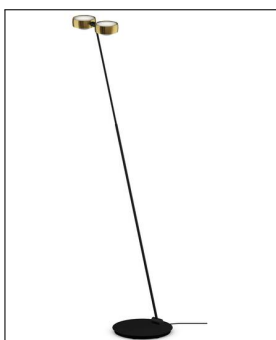

Occhio

SENTO E LED TERRA - BODY SCHWARZ MATT

Abbildungen

Ausführungen