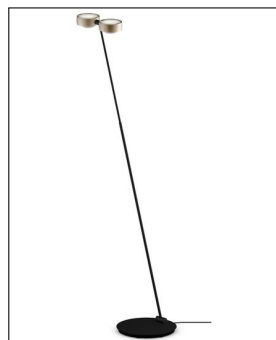

Occhio

SENTO E LED TERRA - BODY SCHWARZ MATT

Abbildungen

Ausführungen