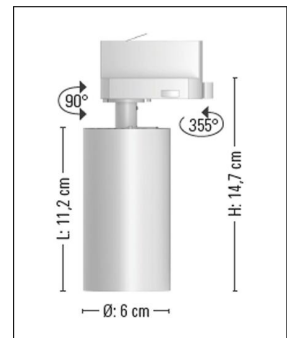

prediger.base

P.035 AUSRICHTBARE LED SCHIENEN-STRAHLER S

Abbildungen

Ausführungen

p.035.113S LED Schienen-Strahler
BB/27/1332/36°/CRI90

SKU 302002
Name p.035.113S LED
Schienen-Strahler
BB/27/1332/36°/CRI90

Energieklassen (Text)
Oberfläche Schwarz/Schwarz
Lichtfarbe Warmweiß Extra 2700 K

p.035.113S LED Schienen-Strahler
BB/30/1413/36°/CRI90

SKU 302004
Name p.035.113S LED
Schienen-Strahler
BB/30/1413/36°/CRI90

Energieklassen (Text)
Oberfläche Schwarz/Schwarz
Lichtfarbe Warmweiß 3000 K