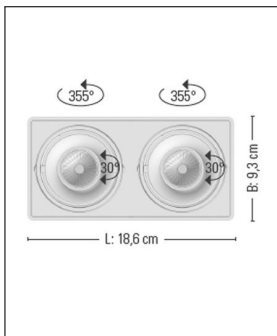

prediger.base

P.009 AUSRICHTBARER GU10 DECKEN- STRAHLER E 2ER

Bestellen Sie kostenlos
unseren Katalog und finden Sie
weitere tolle Leuchten für den
Innen- & Außenbereich!

Technische Details

Hersteller	prediger.base
Material	Aluminium-Druckguss, Stahl
Energieklassen	Diese Leuchte ist geeignet für Leuchtmittel der Energieklassen: A++, A+, A.
Ausrichtbarkeit	30° schwenkbar und 355° drehbar
Stil	Modern & neutral
Schutzart	IP 20
Details	30° schwenkbar und 355° drehbar
Breite gesamt	9,3 cm
Länge gesamt	18,6 cm
Höhe gesamt	9,3 cm
Lieferumfang	exklusive Leuchtmittel
Abmessungen	L: 18,6cm, B: 9,3cm, H: 9,3cm

Produktbeschreibung

Klassisch, schlicht und trotzdem auffallend lichtstark: Mit dem ausrichtbaren p.009 GU10 Deckenstrahler E 2er von prediger.base ist in nahezu allen Innenräumen eine ausgewogene Grund- sowie eine angenehme Akzentbeleuchtung möglich. Die beiden runden Leuchtenköpfe sind in einen dezent abgerundeten, quaderförmigen Korpus integriert und lassen sich um bis zu 355° drehen sowie um 30° schwenken. Bestückt wird dieser Doppelstrahler mit LEDs, die nicht im Lieferumfang enthalten sind. Der schlicht designte p.009 GU10 Deckenstrahler E 2er von prediger.base wird aus robustem Aluminium-Druckguss gefertigt...

 Weitere Informationen finden Sie auf prediger.de

prediger.base

P.009 AUSRICHTBARER GU10 DECKEN- STRAHLER E 2ER

Abbildungen

Ausführungen

p.009.111E2 GU10 Decken-Strahler W

SKU	301999
Name	p.009.111E2 GU10 Decken-Strahler W
Energieklassen (Text)	Diese Leuchte ist geeignet für Leuchtmittel der Energieklassen: A++, A+, A.
Oberfläche	Weiß