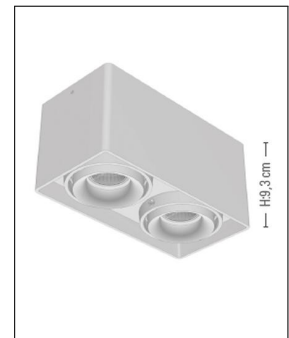

prediger.base

P.009 AUSRICHTBARER GU10 DECKEN- STRAHLER E 2ER

Bestellen Sie kostenlos
unseren Katalog und finden Sie
weitere tolle Leuchten für den
Innen- & Außenbereich!

Technische Details

Hersteller	prediger.base
Material	Aluminium-Druckguss, Stahl
Energieklassen	Diese Leuchte ist geeignet für Leuchtmittel der Energieklassen: A++, A+, A.
Ausrichtbarkeit	30° schwenkbar und 355° drehbar
Stil	Modern & neutral
Schutzart	IP 20
Details	30° schwenkbar und 355° drehbar
Breite gesamt	9,3 cm
Länge gesamt	18,6 cm
Höhe gesamt	9,3 cm
Lieferumfang	exklusive Leuchtmittel
Abmessungen	L: 18,6cm, B: 9,3cm, H: 9,3cm

Produktbeschreibung

Klassisch, schlicht und trotzdem auffallend lichtstark: Mit dem ausrichtbaren p.009 GU10 Deckenstrahler E 2er von prediger.base ist in nahezu allen Innenräumen eine ausgewogene Grund- sowie eine angenehme Akzentbeleuchtung möglich. Die beiden runden Leuchtenköpfe sind in einen dezent abgerundeten, quaderförmigen Korpus integriert und lassen sich um bis zu 355° drehen sowie um 30° schwenken. Bestückt wird dieser Doppelstrahler mit LEDs, die nicht im Lieferumfang enthalten sind. Der schlicht designte p.009 GU10 Deckenstrahler E 2er von prediger.base wird aus robustem Aluminium-Druckguss gefertigt...

 Weitere Informationen finden Sie auf prediger.de

prediger.base

P.009 AUSRICHTBARER GU10 DECKEN- STRAHLER E 2ER

Abbildungen

Ausführungen

p.009.111E2 GU10 Decken-Strahler W

SKU	301999
Name	p.009.111E2 GU10 Decken-Strahler W
Energieklassen (Text)	Diese Leuchte ist geeignet für Leuchtmittel der Energieklassen: A++, A+, A.
Oberfläche	Weiß