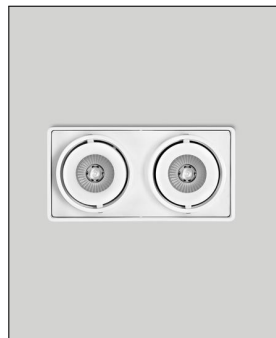

prediger.base

P.009 AUSRICHTBARER GU10 DECKEN- STRAHLER E 2ER

Bestellen Sie kostenlos
unseren Katalog und finden Sie
weitere tolle Leuchten für den
Innen- & Außenbereich!

Technische Details

Hersteller	prediger.base
Material	Aluminium-Druckguss, Stahl
Energieklassen	Diese Leuchte ist geeignet für Leuchtmittel der Energieklassen: A++, A+, A.
Ausrichtbarkeit	30° schwenkbar und 355° drehbar
Stil	Modern & neutral
Schutzart	IP 20
Details	30° schwenkbar und 355° drehbar
Breite gesamt	9,3 cm
Länge gesamt	18,6 cm
Höhe gesamt	9,3 cm
Lieferumfang	exklusive Leuchtmittel
Abmessungen	L: 18,6cm, B: 9,3cm, H: 9,3cm

Produktbeschreibung

Klassisch, schlicht und trotzdem auffallend lichtstark: Mit dem ausrichtbaren p.009 GU10 Deckenstrahler E 2er von prediger.base ist in nahezu allen Innenräumen eine ausgewogene Grund- sowie eine angenehme Akzentbeleuchtung möglich. Die beiden runden Leuchtenköpfe sind in einen dezent abgerundeten, quaderförmigen Korpus integriert und lassen sich um bis zu 355° drehen sowie um 30° schwenken. Bestückt wird dieser Doppelstrahler mit LEDs, die nicht im Lieferumfang enthalten sind. Der schlicht designte p.009 GU10 Deckenstrahler E 2er von prediger.base wird aus robustem Aluminium-Druckguss gefertigt...

 Weitere Informationen finden Sie auf prediger.de

prediger.base

P.009 AUSRICHTBARER GU10 DECKEN- STRAHLER E 2ER

Abbildungen

Ausführungen

p.009.111E2 GU10 Decken-Strahler W

SKU	301999
Name	p.009.111E2 GU10 Decken-Strahler W
Energieklassen (Text)	Diese Leuchte ist geeignet für Leuchtmittel der Energieklassen: A++, A+, A.
Oberfläche	Weiß