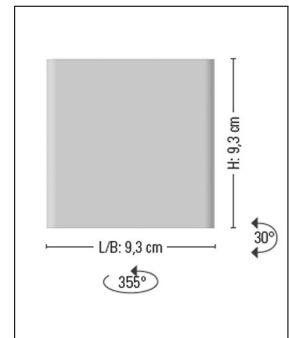

prediger.base

P.009 AUSRICHTBARER GU10 DECKEN- STRAHLER Q 1ER

Abbildungen

Ausführungen

p.009.111Q1 GU10 Decken-Strahler W

SKU	301998
Name	p.009.111Q1 GU10 Decken-Strahler W
Energieklassen (Text)	Diese Leuchte ist geeignet für Leuchtmittel der Energieklassen: A++, A+, A.
Oberfläche	Weiß