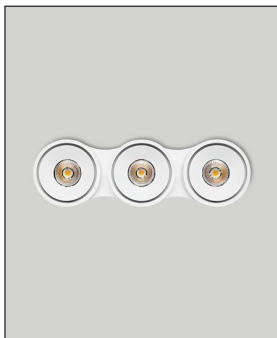

prediger.base

P.011 AUSRICHTBARER LED DECKENSTRAHLER M 3ER - CRI>90

Technische Details

Kollektion	Aktuelle Kollektion
Lichtfarbe	Warmweiß Extra
Hersteller	prediger.base
Material	Aluminium-Druckguss
Stromstärke	500 mA
Ausrichtbarkeit	90° schwenkbar und 350° drehbar
Stil	Modern & neutral
Schutzart	IP 20
Betriebsgerät	inklusive LED-Treiber
Bestückung / Leuchtmittel	LED-Modul
Lieferumfang	inklusive LED-Modul
Abmessungen	L: 32,4cm, H: 10,3cm, (Kopf) Ø: 10cm

Bestellen Sie kostenlos unseren Katalog und finden Sie weitere tolle Leuchten für den Innen- & Außenbereich!

Produktbeschreibung

Den beliebten ausrichtbaren Deckenstrahler p.011 von prediger.base gibt es jetzt auch in dieser äußerst praktischen 3er-Version. Als Linie angeordnet, sorgen die drei Leuchtenköpfe in jedem Raum für ein helles und brillantes Licht, das bis in die Ecke reicht. Das ist besonders praktisch, wenn die Decke nur einen Auslass hat. Dank der dezenten Anmutung kann die Leuchte vielfältig eingesetzt werden – im privaten und gewerblichen Flur ebenso wie in der Küche, dem Arbeitszimmer oder dem Büro. Einer gelungenen Grund- und Akzentbeleuchtung steht so nichts mehr im Weg...

 Weitere Informationen finden Sie auf prediger.de

prediger.base

P.011 AUSRICHTBARER LED DECKENSTRAHLER M 3ER - CRI>90

Abbildungen

Ausführungen

p.011.111M3 963/40°/CRI90	LED	Decken-Strahler	W/27/3x
------------------------------	-----	-----------------	---------