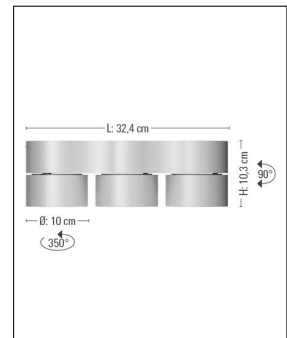

prediger.base

P.011 AUSRICHTBARER LED DECKENSTRAHLER M 3ER - CRI>90

Abbildungen

Ausführungen

p.011.111M3 963/40°/CRI90	LED	Decken-Strahler	W/27/3x

SKU	301983		
Name	p.011.111M3	LED	Decken-Strahler
	963/40°/CRI90	W/27/3x	

Energieklassen (Text)

Oberfläche weiß