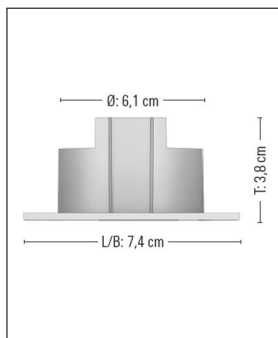

prediger.base

P.076 FREISTRAHLENDE LED WAND-EINBAULEUCHTEN

Abbildungen

Ausführungen

p.076.103Q LED Wand-Einbau-Leuchte B/27/101/CRI90

SKU	301981
Name	p.076.103Q LED Wand-Einbau-Leuchte B/27/101/CRI90
Energieklassen (Text)	
Oberfläche	Schwarz

p.076.103Q LED Wand-Einbau-Leuchte W/27/101/CRI90

SKU	301980
Name	p.076.103Q LED Wand-Einbau-Leuchte W/27/101/CRI90
Energieklassen (Text)	
Oberfläche	Weiß