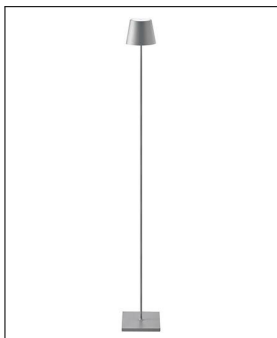

Sigor

NUINDIE AKKU-STEHLUCHTEN - DIMM- BAR

Abbildungen

Ausführungen

Nuindie Akku-Stehleuchte DIM Anthrazit

SKU	138260
Name	Nuindie Akku-Stehleuchte DIM Anthrazit
Energieeffizienzklasse	
Oberfläche	Anthrazit

Nuindie Akku-Stehleuchte DIM Gelb

SKU	138262
Name	Nuindie Akku-Stehleuchte DIM Gelb
Energieeffizienzklasse	
Oberfläche	Gelb