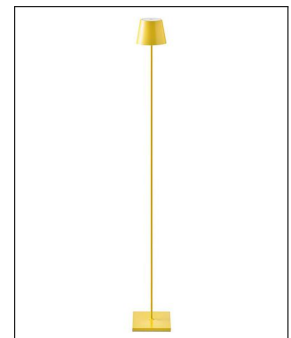

Sigor

NUINDIE AKKU-STEHLUCHTEN - DIMM- BAR

Abbildungen

Ausführungen

Nuindie Akku-Stehleuchte DIM Anthrazit

SKU	138260
Name	Nuindie Akku-Stehleuchte DIM Anthrazit
Energieeffizienzklasse	
Oberfläche	Anthrazit

Nuindie Akku-Stehleuchte DIM Gelb

SKU	138262
Name	Nuindie Akku-Stehleuchte DIM Gelb
Energieeffizienzklasse	
Oberfläche	Gelb