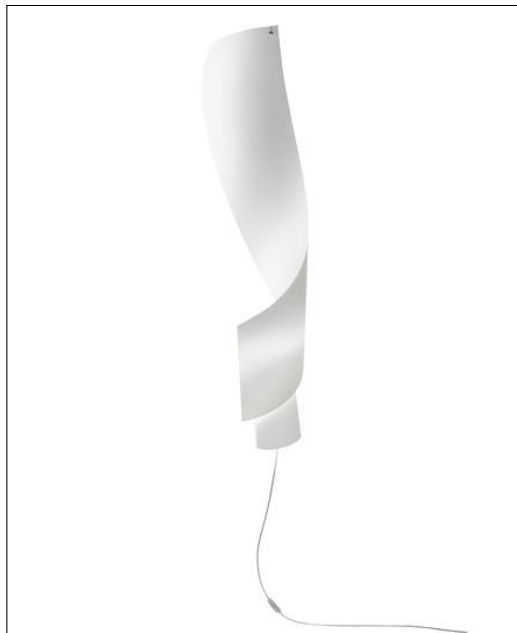

Ingo Maurer

OOP'S

Bestellen Sie kostenlos
unseren Katalog und finden Sie
weitere tolle Leuchten für den
Innen- & Außenbereich!

Technische Details

Hersteller	Ingo Maurer
Design	2019, Ingo Maurer & Team
Material	Papier von Gmund, Stahl, Kunststoff
Energieklassen	Diese Leuchte ist geeignet für Leuchtmittel der Energie- klassen: A++, A+, A, B, C, D, E.
Stil	Aktuelles Design
Details	Kabellänge 200 cm
Lieferumfang	exklusive Leuchtmittel
Abmessungen	B: 40cm, H: 130cm, T: 30cm
Regelung	Schnurdimmer
Fassung	E27
Spannung	230 V
Maximale Bestückung	60 W Glühlampe

Produktbeschreibung

Wie ein einfach an die Wand genagelter Papierstreifen wirkt die Wandleuchte OOP'S, die Ingo Maurer mit seinem Team entworfen hat. Und tatsächlich besteht diese kunstvolle Leuchte auch tatsächlich aus Papier. Was wie zufällig aussieht, ist in der Tat so aufwendig designt. In der breiten Papierspirale ist Platz für eine Glühlampe, die, geschickt verborgen, für ein besonders reizvolles und homogenes sowie diffuses Licht sorgt, das jedem Raum eine ganz besondere Atmosphäre verleiht...