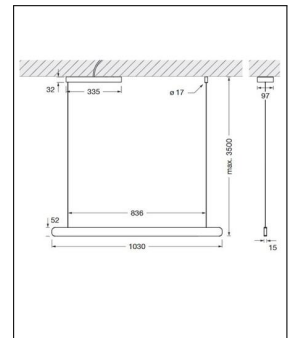

Occhio

MITO VOLO 100 UP FIX ROOM (NARROW) – BALDACHIN WEIß

Abbildungen

Ausführungen