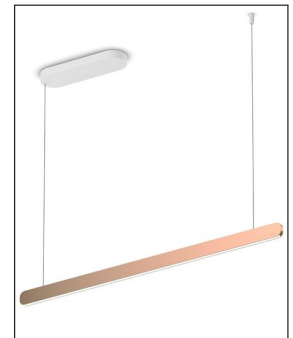

Produktbeschreibung

Wenn aus dem Kreis eine Linie wird: die legendäre und mehrfach prämierte Mito-Leuchtenfamilie aus dem Hause Occhio hat mit der Mito volo 100 up Zuwachs bekommen. Statt mit einem Kreis glänzt die Pendelleuchte mit ihrer Linienform. An einer Seite mit einem kleinen Baldachin ausgestattet, punktet die hochwertige Mito volo 100 up mit ihrer Individualisierbarkeit, denn natürlich lässt sich auch bei dieser Pendelleuchte die Lichtfarbe variieren – von taghell bis hin zu gemütlich warm. So ist sie für viele Situationen ein exquisiter Lichtbringer. Bei diesem Modell strahlt das direkte Licht in einem eng definierten Kegel direkt ab. Zugleich gibt es nach oben hin aber auch eine wunderschöne diffuse Lichtwirkung, die die Atmosphäre eines jeden Raums heimelig aufwertet. Dadurch eignet sich die Pendelleuchte, die über einfache Handgesten gesteuert werden kann, vor allem für das private Wohn- oder Schlafzimmer oder für gewerbliche R...

 Weitere Informationen finden Sie auf prediger.de

Occhio

MITO VOLO 100 UP FIX ROOM (NARROW) – BALDACHIN WEIß

Abbildungen

Ausführungen

Mito volo 100 fix up room Bronze/Baldachin Weiß matt

SKU 136772
 Name Mito volo 100 fix up room Bronze/Baldachin Weiß matt
 Energieklassen (Text) Diese Leuchte ist geeignet für Leuchtmittel der Energieklassen: A++, A+, A. Die Lampen in der Leuchte können vom Hersteller ausgetauscht werden.