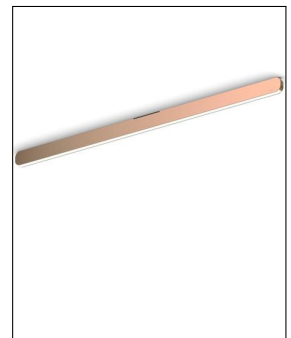

Occhio

MITO ALTO 100 UP AIR WIDE - COVER SCHWARZ MATT

Abbildungen

Ausführungen