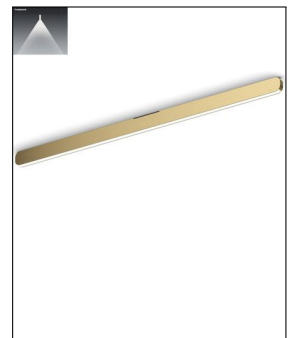

Occhio

MITO ALTO 100 UP AIR WIDE - COVER SCHWARZ MATT

Abbildungen

Ausführungen