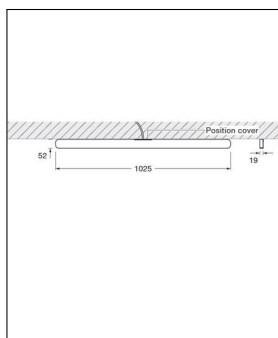

Occhio

MITO ALTO 100 UP AIR WIDE - COVER SCHWARZ MATT

Abbildungen

Ausführungen