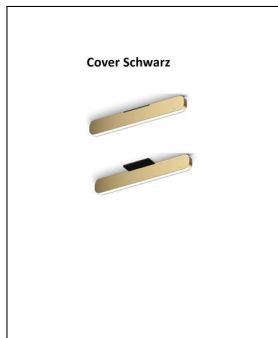

Occhio

MITO ALTO 100 UP AIR WIDE - COVER SCHWARZ MATT

Abbildungen

Ausführungen