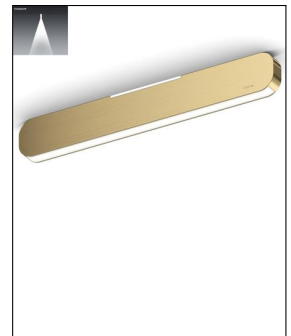

Produktbeschreibung

Nachwuchs in der prämierten Leuchtenfamilie Mito: Mit der Mito alto 40 up narrow hat Occhio-Gründer Axel Meise erneut eine faszinierende Deckenleuchte kreiert. Schmal designt, mit klaren Linien und sanften Rundungen fügt sich die Leuchte harmonisch in unterschiedliche Raumstile ein. Funktionell überzeugt sie durch eine innovative Lichttechnologie: Die Lichtfarbe ist bedarfsgerecht regulierbar, was die Mito alto 40 up narrow für viele Anwendungsbereiche empfiehlt. Die Deckenleuchte von Occhio ist nicht nur klassisch dimmbar. Sie kann bei ihrer direkten Beleuchtung zwischen warmen, behaglichem Licht und eher nüchterner, heller Beleuchtung ganz individuell variieren. Als Leuchte über dem Esstisch, für die einladende Begrüßung im Flur oder das Entspannen im Wohnzimmer bietet sich die warme Variante für eine wohltuende Atmosphäre an. Im Arbeitszimmer, wo ein kühler Kopf bewahrt werden soll, oder im repräsentativen BÜ...

 Weitere Informationen finden Sie auf prediger.de

Occhio

MITO ALTO 40 UP NARROW - COVERWEIß MATT

Abbildungen

Ausführungen

Mito alto 40 up narrow Bronze/Cover Weiß matt

SKU 136068
 Name Mito alto 40 up narrow Bronze/Cover Weiß matt
 Energieklassen (Text) Diese Leuchte ist geeignet für Leuchtmittel der Energieklassen: A++, A+, A. Die Lampen in der Leuchte können vom Hersteller ausgetauscht werden.