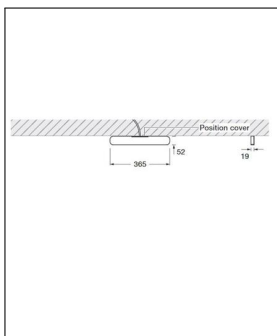

Occhio

MITO ALTO 40 UP NARROW - COVERWEIß MATT

Abbildungen

Ausführungen