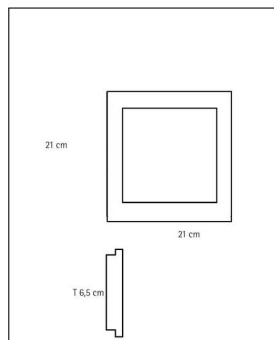

Decor Walther
KUBIC

Technische Details

Hersteller	Decor Walther
Energieklassen	Diese Leuchte ist geeignet für Leuchtmittel der Energieklassen: C, D.
Stil	Aktuelles Design
Schutzart	IP 30
Höhe gesamt	6,5 cm
Lieferumfang	exklusive Leuchtmittel
Regelung	Dimmbar mit externem Dimmer (Leuchtmittelabhängig)
Fassung	R7s
Spannung	230 V
Prüfzeichen	CE
Lichtverteilung	Diffus Allgemein

 Weitere Informationen finden Sie auf prediger.de

Decor Walther
KUBIC

Abbildungen

Ausführungen

Kubic 20 Chrom

SKU	060313
Name	Kubic 20 Chrom
Energieklassen (Text)	Diese Leuchte ist geeignet für Leuchtmittel der Energieklassen: C, D.
Oberfläche	Chrom
Länge gesamt	21 cm

Kubic 20 Nickel

SKU	016643
Name	Kubic 20 Nickel
Energieklassen (Text)	Diese Leuchte ist geeignet für Leuchtmittel der Energieklassen: C, D.
Oberfläche	Nickel satiniert
Länge gesamt	21 cm

Kubic 30 Chrom

SKU	060293
Name	Kubic 30 Chrom
Energieklassen (Text)	Diese Leuchte ist geeignet für Leuchtmittel der Energieklassen: C, D.
Oberfläche	Chrom
Länge gesamt	30 cm

Kubic 30 Nickel

SKU	016644
Name	Kubic 30 Nickel
Energieklassen (Text)	Diese Leuchte ist geeignet für Leuchtmittel der Energieklassen: C, D.
Oberfläche	Nickel satiniert
Länge gesamt	30 cm

Kubic 40 Chrom

SKU	060279
Name	Kubic 40 Chrom
Energieklassen (Text)	Diese Leuchte ist geeignet für Leuchtmittel der Energieklassen: C, D.
Oberfläche	Chrom
Länge gesamt	39 cm