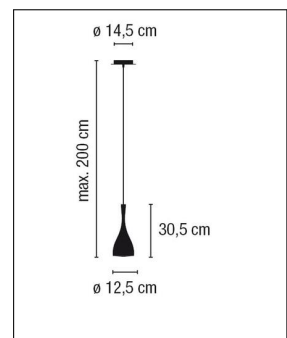

Vibia

JAZZ 1338 PENDELLEUCHTEN

Abbildungen

Ausführungen

Jazz 1338 Pendelleuchte Beige D1

SKU	137430
Name	Jazz 1338 Pendelleuchte Beige D1

Energieklassen (Text)

Oberfläche Beige

Jazz 1338 Pendelleuchte Blau D1

SKU	137431
Name	Jazz 1338 Pendelleuchte Blau D1

Energieklassen (Text)

Oberfläche Blau