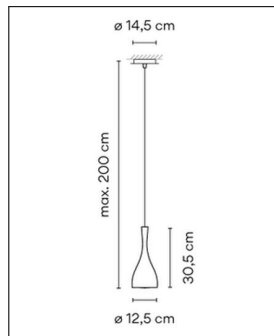

Vibia

JAZZ 1338 PENDELLEUCHTEN

Abbildungen

Ausführungen

Jazz 1338 Pendelleuchte Beige D1

SKU	137430
Name	Jazz 1338 Pendelleuchte Beige D1

Energieklassen (Text)

Oberfläche Beige

Jazz 1338 Pendelleuchte Blau D1

SKU	137431
Name	Jazz 1338 Pendelleuchte Blau D1

Energieklassen (Text)

Oberfläche Blau