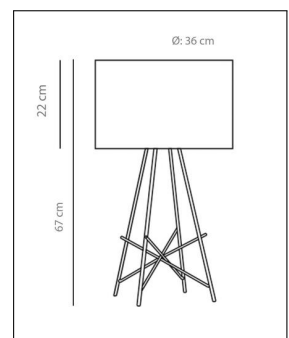

Flos
RAY T MIT DIMMER

Abbildungen

Ausführungen

Ray T Glas Grau

SKU	050218
Name	Ray T Glas Grau
Energieklassen (Text)	
Oberfläche	Grau

Ray T Schwarz

SKU	051122
Name	Ray T Schwarz
Energieklassen (Text)	
Oberfläche	schwarz