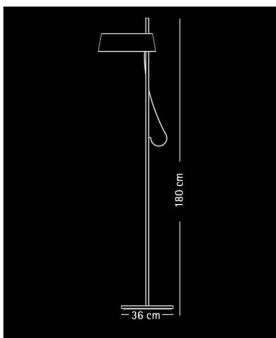

Anta
ELLA

Abbildungen

Ausführungen

Ella Standleuchte Weiß

SKU	042746
Name	Ella Standleuchte Weiß
Energieklassen (Text)	Diese Leuchte ist geeignet für Leuchtmittel der Energieklassen: A++, A+, A, B, C, D, E. Die Leuchte wird verkauft mit einem Leuchtmittel der Energieklasse: C.
Oberfläche	Weiß

Ella Stehleuchte Aluminium

SKU	041738
Name	Ella Stehleuchte Aluminium
Energieklassen (Text)	Diese Leuchte ist geeignet für Leuchtmittel der Energieklassen: A++, A+, A, B, C, D, E. Die Leuchte wird verkauft mit einem Leuchtmittel der Energieklasse: C.
Oberfläche	Aluminium