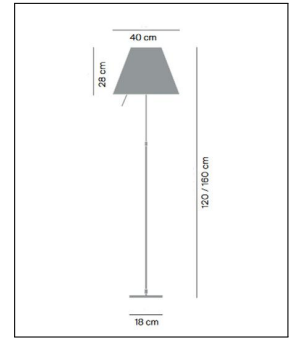

Ausführungen

Costanza Floor Alu Sensordimmer Schirm Betongrau

SKU	502809
Name	Costanza Floor Alu Sensordimmer Schirm Betongrau
Energieklassen (Text)	Diese Leuchte ist kompatibel mit Leuchtmitteln der Energieklassen: A++, A+, A, B, C, D, E.
Oberfläche	Betongrau

Costanza Floor Alu Sensordimmer Schirm Kanariengelb

SKU	502810
Name	Costanza Floor Alu Sensordimmer Schirm Kanariengelb
Energieklassen (Text)	Diese Leuchte ist kompatibel mit Leuchtmitteln der Energieklassen: A++, A+, A, B, C, D, E.
Oberfläche	Kanariengelb

Costanza Floor Alu Sensordimmer Schirm Mystisches Rosa

SKU	502812
Name	Costanza Floor Alu Sensordimmer Schirm Mystisches Rosa
Energieklassen (Text)	Diese Leuchte ist kompatibel mit Leuchtmitteln der Energieklassen: A++, A+, A, B, C, D, E.
Oberfläche	Mystisches Rosa

Costanza Floor Alu Sensordimmer Schirm Johannisbeerrrot

SKU	502811
Name	Costanza Floor Alu Sensordimmer Schirm Johannisbeerrrot
Energieklassen (Text)	Diese Leuchte ist kompatibel mit Leuchtmitteln der Energieklassen: A++, A+, A, B, C, D, E.
Oberfläche	Johannisbeerrrot

Costanza Floor Alu Sensordimmer Schirm Lakritzschwarz

SKU	502808
Name	Costanza Floor Alu Sensordimmer Schirm Lakritzschwarz
Energieklassen (Text)	Diese Leuchte ist kompatibel mit Leuchtmitteln der Energieklassen: A++, A+, A, B, C, D, E.
Oberfläche	Lakritzschwarz

Costanza Floor Alu Sensordimmer Schirm Nebelweiß

SKU	502813
Name	Costanza Floor Alu Sensordimmer Schirm Nebelweiß
Energieklassen (Text)	Diese Leuchte ist kompatibel mit Leuchtmitteln der Energieklassen: A++, A+, A, B, C, D, E.
Oberfläche	Nebelweiß