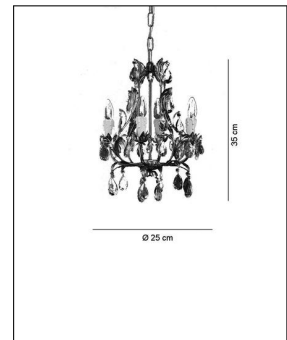


Ferro Luce
680-4

Bestellen Sie kostenlos
unseren Katalog und finden Sie
weitere tolle Leuchten für den
Innen- & Außenbereich!

Technische Details

Hersteller	Ferro Luce
Energieklassen	Diese Leuchte ist geeignet für Leuchtmittel der Energieklassen: A++, A+, A, B, C, D, E.
Stil	Klassisch & Landhaus
Durchmesser gesamt	25 cm
Höhe gesamt	35 cm
Lieferumfang	exklusive Leuchtmittel
Abmessungen	H: 35cm, Ø: 25cm
Regelung	Dimmbar mit externem Dimmer (leuchtmittelabhängig)
Fassung	E14
Maximale Bestückung	4x 40 W Kerzen-Glühlampe
Prüfzeichen	CE
Lichtverteilung	Diffus Allgemein

Produktbeschreibung

Diese aussergewöhnliche Pendelleuchte wurde von Hand aufwendig mit Blattgold belegt und anschließend patiniert. Behangen ist dieser Klassiker des florentinischen Lüsterbaus wahlweise mit geschliffenen Glasprismen (Kristallglas) oder mit kunstvoll geschliffenen Kristallprismen (Bleikristall). Im Gegensatz zu den Glasprismen ist bei den Kristallprismen ein hoher Bleianteil im Glas vorhanden. Dieser Bleigehalt führt in Verbindung mit dem kunstvollen Schliff zu einer Brechung des in den Kristall einfallenden Lichtes und somit zu einem brillanten und beeindruckenden Farbenspiel. Ihre Vollendung in Formgebung und Farbgestaltung hat diese Krone in der familär geführten Leuchtenmanufaktur von Ferro Luce in Italien erhalten...

 Weitere Informationen finden Sie auf prediger.de

Ferro Luce
680-4

Abbildungen

Ausführungen

680-4 K Pendelleuchte - Blattgold - Bleikristallbehang

SKU	030510
Name	680-4 K Pendelleuchte - Blattgold - Bleikristallbehang
Energieklassen (Text)	Diese Leuchte ist geeignet für Leuchtmittel der Energieklassen: A++, A+, A, B, C, D, E.
Ausführung	Blattgold - Bleikristallbehang