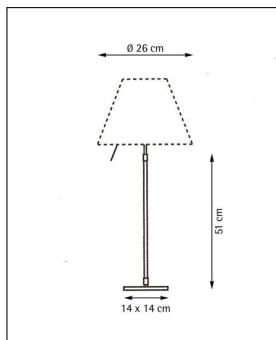

Luceplan

COSTANZINA TABLE ALU MIT SCHALTER

Abbildungen

Ausführungen

Costanzina Table Alu Schalter Schirm Betongrau

SKU	502985
Name	Costanzina Table Alu Schalter Schirm Betongrau
Energieeffizienzklasse	
Oberfläche	Betongrau

Costanzina Table Alu Schalter Schirm Johannisbeerrot

SKU	502987
Name	Costanzina Table Alu Schalter Schirm Johannisbeerrot
Energieeffizienzklasse	
Oberfläche	Johannisbeerrot

Costanzina Table Alu Schalter Schirm Kanariengelb

SKU	502986
Name	Costanzina Table Alu Schalter Schirm Kanariengelb
Energieeffizienzklasse	
Oberfläche	Kanariengelb

Costanzina Table Alu Schalter Schirm Lakritzschwarz

SKU	502984
Name	Costanzina Table Alu Schalter Schirm Lakritzschwarz
Energieeffizienzklasse	
Oberfläche	Lakritzschwarz