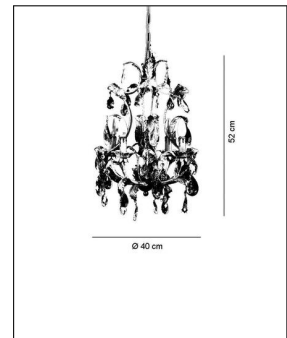

Ferro Luce 333-4

Bestellen Sie kostenlos
unseren Katalog und finden Sie
weitere tolle Leuchten für den
Innen- & Außenbereich!

Technische Details

Hersteller	Ferro Luce
Energieklassen	Diese Leuchte ist geeignet für Leuchtmittel der Energieklassen: A++, A+, A, B, C, D, E.
Stil	Klassisch & Landhaus
Durchmesser gesamt	40 cm
Höhe gesamt	52 cm
Lieferumfang	exklusive Leuchtmittel
Abmessungen	H: 52cm, Ø: 40cm
Regelung	Dimmbar mit externem Dimmer (leuchtmittelabhängig)
Fassung	E14
Maximale Bestückung	4x 40 W Kerzen-Glühlampe
Prüfzeichen	CE
Lichtverteilung	Diffus Allgemein

Produktbeschreibung

Diese stilvolle aus lackiertem Eisen hergestellte Pendelleuchte ist wahlweise mit geschliffenen Glasprismen (Kristallglas) oder kunstvoll geschliffenen Kristallprismen (Bleikristall) erhältlich. Im Gegensatz zu den Glasprismen ist bei den Kristallprismen ein hoher Bleianteil im Glas vorhanden. Dieser Bleigehalt führt in Verbindung mit dem kunstvollen Schliff zu einer Brechung des in den Kristall einfallenden Lichtes und somit zu einem brillanten und beeindruckenden Farbenspiel. Die Pendelleuchte wird in Handarbeit im Farbton Pompejacoloriert. Bei dieser Farbzusammenstellung wird das Rot und Gold einer untergehenden Sonne aufgenommen, die das Licht in einen warmen Farbton verwandelt. Sie wirkt besonders dekorativ über einem kleineren oder runden Esstisch...

 Weitere Informationen finden Sie auf prediger.de

Ferro Luce
333-4

Abbildungen

Ausführungen

333-4 K Pendelleuchte - Pompej Bleikristallbehang

SKU	030501
Name	333-4 K Pendelleuchte - Pompej Bleikristallbehang
Energieklassen (Text)	Diese Leuchte ist geeignet für Leuchtmittel der Energieklassen: A++, A+, A, B, C, D, E.
Ausführung	Pompej Bleikristallbehang