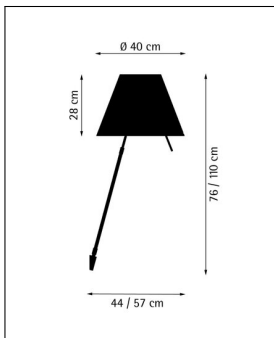

 **Weitere Informationen finden Sie auf prediger.de**

Luceplan

COSTANZA WALL ALUFARBEN MIT SENSORDIMMER

Abbildungen

Ausführungen

Costanza Wall Sensordimmer Schirm Be-
tongrau

SKU	502930
Name	Costanza Wall Sensordimmer Schirm Be- tongrau
Oberfläche	Betongrau