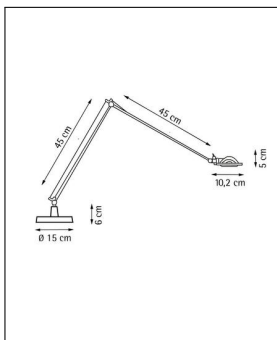

Luceplan

BERENICE TAVOLO LED

Abbildungen

Ausführungen

Berenice Tavolo LED Aluminium

SKU	050821
Name	Berenice Tavolo LED Aluminium
Energieklassen (Text)	Diese Leuchte enthält eingebaute LED-Lampen der Energieklassen: A++, A+, A. Die Lampen können in der Leuchte nicht ausgetauscht werden.
Oberfläche	Aluminium

Berenice Tavolo LED schwarz

SKU	050274
Name	Berenice Tavolo LED schwarz
Energieklassen (Text)	Diese Leuchte enthält eingebaute LED-Lampen der Energieklassen: A++, A+, A. Die Lampen können in der Leuchte nicht ausgetauscht werden.
Oberfläche	Schwarz