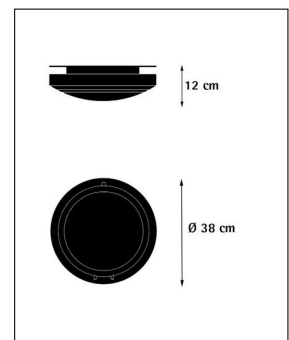

Luceplan

METROPOLI D20/38V PRISMENGLAS

Abbildungen

Ausführungen

Metropoli D20/38V Prismenglas

SKU	502132
Name	Metropoli D20/38V Prismen- glas
Energieklassen (Text)	
Oberfläche	Aluminium poliert

Metropoli D20/38V Prismenglas

SKU	502135
Name	Metropoli D20/38V Prismen- glas
Energieklassen (Text)	
Oberfläche	Aluminium