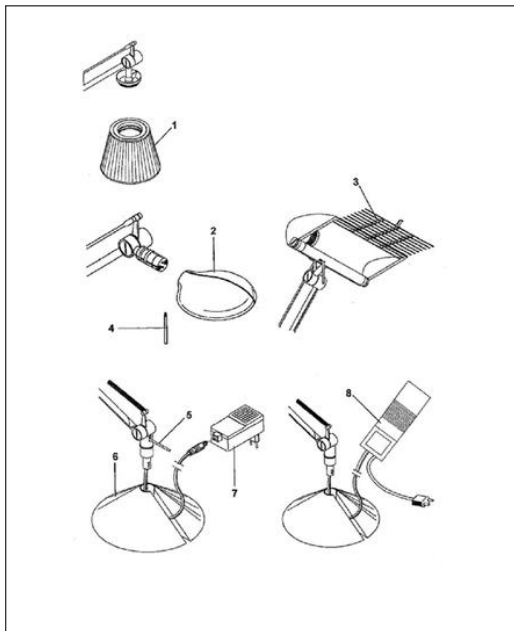

Flos

ARCHIMOOD ERSATZTEILE

Technische Details

Hersteller

Flos

Bestellen Sie kostenlos
unseren Katalog und finden Sie
weitere tolle Leuchten für den
Innen- & Außenbereich!

Produktbeschreibung

= Auslaufartikel, bitte anfragen

 Weitere Informationen finden Sie auf prediger.de

Flos

ARCHIMOON ERSATZTEILE

Abbildungen

Ausführungen

Archimoon Ersatzteile 1 - Archimoon K Diffusor gelb

SKU	096753
Name	Archimoon Ersatzteile 1 - Archimoon K Diffusor gelb
Energieklassen (Text)	
Ausführung	1 - Archimoon K Diffusor gelb

Archimoon Ersatzteile 5 - Soft /Tech/Eco Bedienungshebel

SKU	096759
Name	Archimoon Ersatzteile 5 - Soft /Tech/Eco Bedienungshebel
Energieklassen (Text)	
Ausführung	5 - Soft /Tech/Eco Bedienungshebel

Romeo Babe G9 Ersatzteile 1 - Diffusor aus Stoff n.T