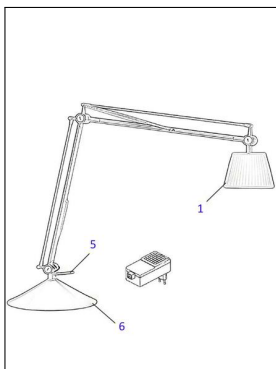

 Weitere Informationen finden Sie auf prediger.de

Flos

ARCHIMOON ERSATZTEILE

Abbildungen

Ausführungen

Archimoon Ersatzteile 1 - Archimoon K Diffusor gelb

SKU	096753
Name	Archimoon Ersatzteile 1 - Archimoon K Diffusor gelb
Energieklassen (Text)	
Ausführung	1 - Archimoon K Diffusor gelb