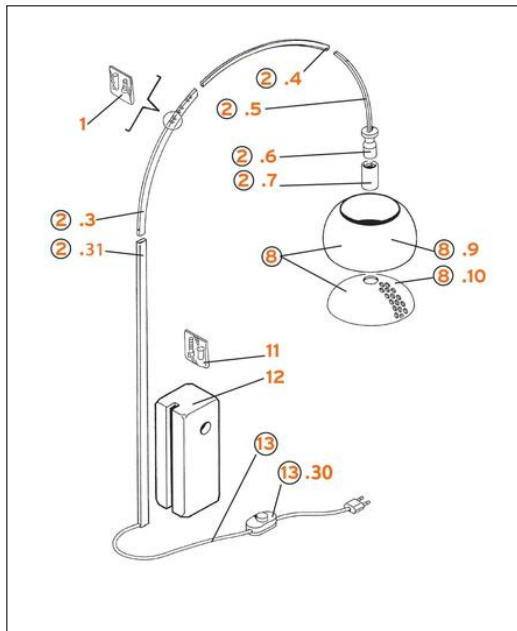

Flos
ARCO ERSATZTEILE

Technische Details

Kollektion
Hersteller

Aktuelle Kollektion
Flos

Bestellen Sie kostenlos
unseren Katalog und finden Sie
weitere tolle Leuchten für den
Innen- & Außenbereich!

Produktbeschreibung

Weitere Informationen finden Sie auf prediger.de