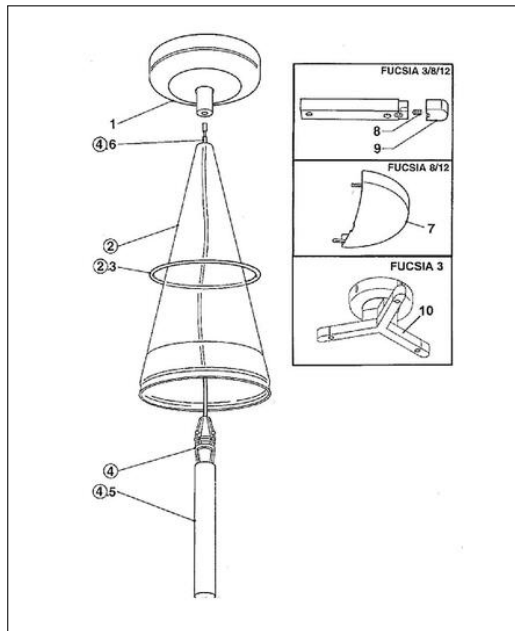

Flos

FUCSIA ERSATZTEILE

Technische Details

Kollektion
Hersteller

Aktuelle Kollektion
Flos

Bestellen Sie kostenlos
unseren Katalog und finden Sie
weitere tolle Leuchten für den
Innen- & Außenbereich!

Produktbeschreibung

benötigte Stückzahl/Leuchte je nach Version

Weitere Informationen finden Sie auf prediger.de