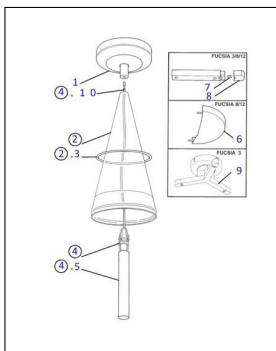

benötigte Stückzahl/Leuchte je nach Version

 Weitere Informationen finden Sie auf prediger.de

Flos

FUCSIA ERSATZTEILE

Abbildungen

Ausführungen

Fucsia - Kabel 2x0,75 1,0 mtr

SKU	097296
Name	Fucsia - Kabel 2x0,75 1,0 mtr
Energieklassen (Text)	
Ausführung	10 - Kabel 2x0,75 1,0 mtr