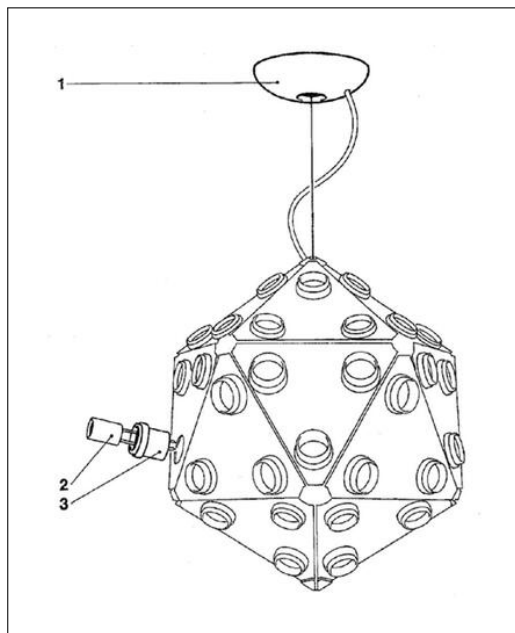

Flos

TARAXACUM S ERSATZTEILE

Technische Details

Kollektion
Hersteller

Aktuelle Kollektion
Flos

Bestellen Sie kostenlos
unseren Katalog und finden Sie
weitere tolle Leuchten für den
Innen- & Außenbereich!

Produktbeschreibung

Position 2+3: Preis/Stück

 Weitere Informationen finden Sie auf prediger.de

Flos

TARAXACUM S ERSATZTEILE

Abbildungen

Ausführungen

Taraxacum S Ersatzteile 1 - Baldachin komplett

SKU	097265
Name	Taraxacum S Ersatzteile 1 - Baldachin komplett
Energieklassen (Text)	
Ausführung	1 - Baldachin komplett

Taraxacum S Ersatzteile 2 - Fassung E27

SKU	097263
Name	Taraxacum S Ersatzteile 2 - Fassung E27
Energieklassen (Text)	
Ausführung	2 - Fassung E27

Taraxacum S Ersatzteile 3 - Fassungsträger

SKU	097264
Name	Taraxacum S Ersatzteile 3 - Fassungsträger
Energieklassen (Text)	
Ausführung	3 - Fassungsträger