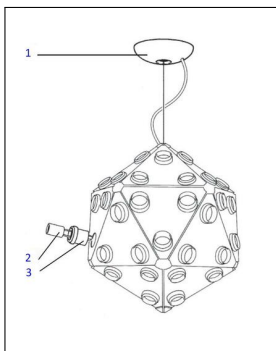

Flos

TARAXACUM S ERSATZTEILE

Technische Details

Kollektion
Hersteller

Aktuelle Kollektion
Flos

Bestellen Sie kostenlos
unseren Katalog und finden Sie
weitere tolle Leuchten für den
Innen- & Außenbereich!

Produktbeschreibung

Position 2+3: Preis/Stück

 Weitere Informationen finden Sie auf prediger.de

Flos

TARAXACUM S ERSATZTEILE

Abbildungen

Ausführungen

Taraxacum S Ersatzteile 1 - Baldachin komplett

SKU	097265
Name	Taraxacum S Ersatzteile 1 - Baldachin komplett
Energieklassen (Text)	
Ausführung	1 - Baldachin komplett

Taraxacum S Ersatzteile 2 - Fassung E27

SKU	097263
Name	Taraxacum S Ersatzteile 2 - Fassung E27
Energieklassen (Text)	
Ausführung	2 - Fassung E27

Taraxacum S Ersatzteile 3 - Fassungsträger

SKU	097264
Name	Taraxacum S Ersatzteile 3 - Fassungsträger
Energieklassen (Text)	
Ausführung	3 - Fassungsträger