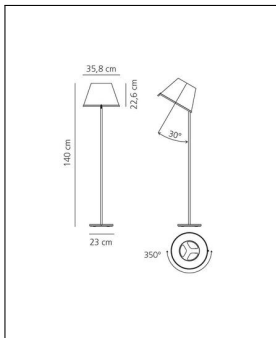

Artemide
CHOOSE TERRA

Abbildungen

Ausführungen

Choose Terra Halogen Schirm Pergament

SKU	040227
Name	Choose Terra Halogen Schirm Pergament
Energieklassen (Text)	
Ausführung	Pergament-Schirm